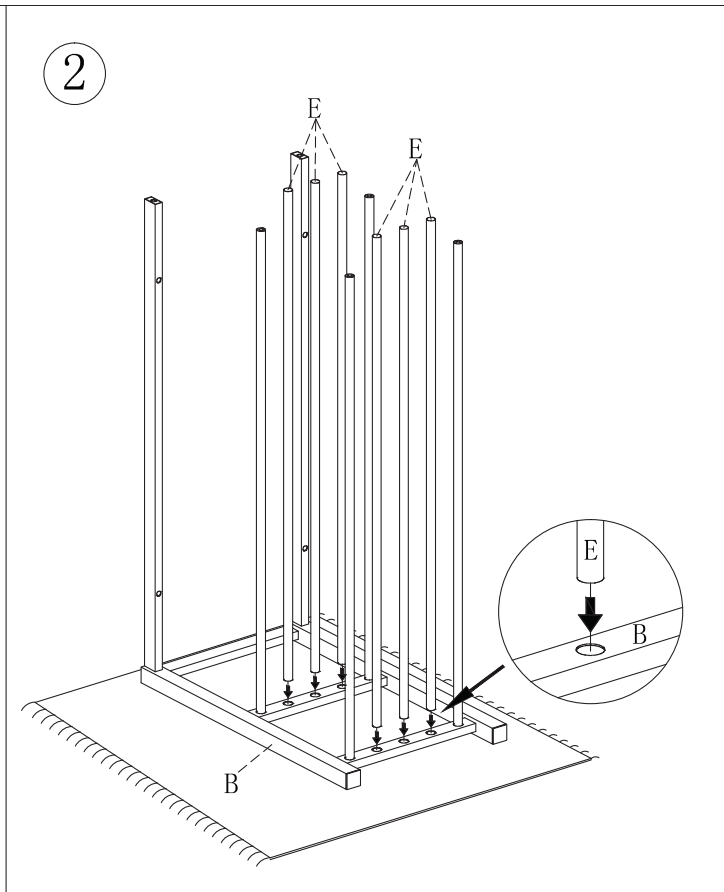

4living

COLLECTION

no1222 **607427**
 Info / Tootja / Ražotājs / Gamintojas / Изготовитель:
 Tammer Brands Oy, Viinikankatu 36, 33800 Tampere,
 Finland / Тампере, Финляндия www.4livingcollection.fi

<p>A</p>  <p>x1</p>	<p>B</p>  <p>x2</p>	<p>C</p>  <p>x2</p>	<p>D</p>  <p>x4</p>	<p>E</p>  <p>x6</p>	<p>F</p>  <p>M6*40mm</p> <p>x4</p>	<p>G</p>  <p>M6*35mm</p> <p>x4</p>	<p>H</p>  <p>M6*15mm</p> <p>x8</p>	<p>I</p>  <p>4mm</p> <p>x1</p>
--	--	--	--	--	--	---	---	---