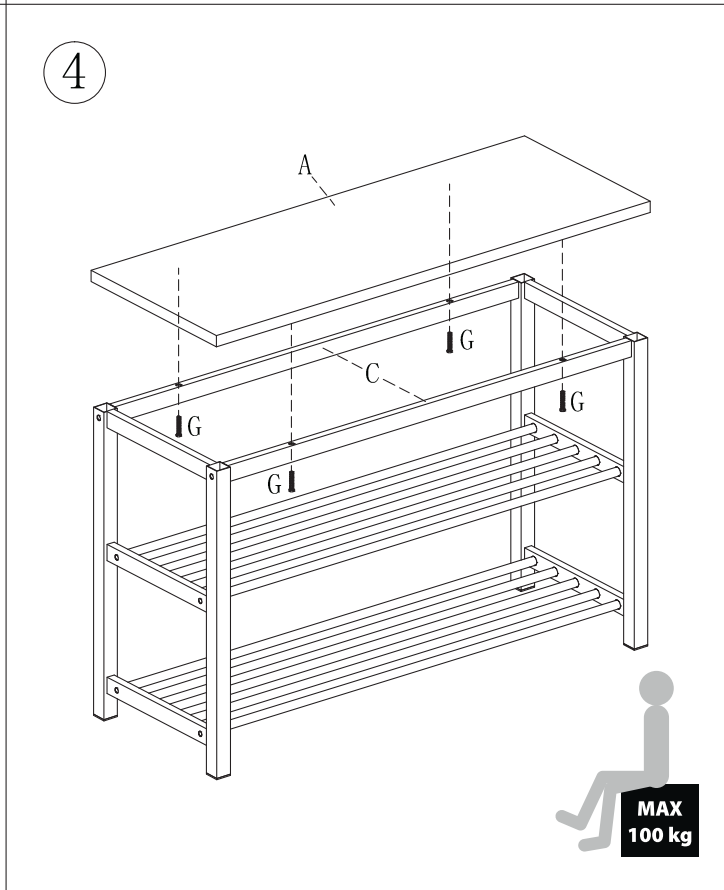

4living

COLLECTION

no1222 **607427**
 Info / Tootja / Ražotājs / Gamintojas / Изготовитель:
 Tammer Brands Oy, Viinikankatu 36, 33800 Tampere,
 Finland / Тампере, Финляндия www.4livingcollection.fi

<p>A</p>  <p>x1</p>	<p>B</p>  <p>x2</p>	<p>C</p>  <p>x2</p>	<p>D</p>  <p>x4</p>	<p>E</p>  <p>x6</p>	<p>F</p>  <p>M6*40mm</p> <p>x4</p>	<p>G</p>  <p>M6*35mm</p> <p>x4</p>	<p>H</p>  <p>M6*15mm</p> <p>x8</p>	<p>I</p>  <p>4mm</p> <p>x1</p>
--	--	--	--	--	--	---	---	---