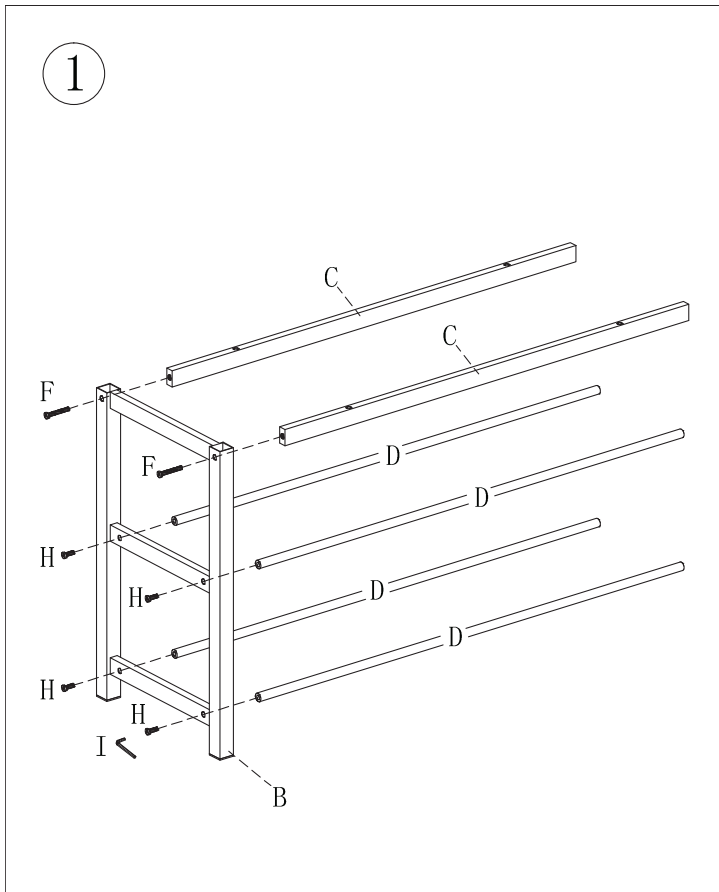

4living

COLLECTION

no1222 **607427**
 Info / Tootja / Ražotājs / Gamintojas / Изготовитель:
 Tammer Brands Oy, Viinikankatu 36, 33800 Tampere,
 Finland / Тампере, Финляндия www.4livingcollection.fi

<p>A</p>  <p>x1</p>	<p>B</p>  <p>x2</p>	<p>C</p>  <p>x2</p>	<p>D</p>  <p>x4</p>	<p>E</p>  <p>x6</p>	<p>F</p>  <p>M6*40mm</p> <p>x4</p>	<p>G</p>  <p>M6*35mm</p> <p>x4</p>	<p>H</p>  <p>M6*15mm</p> <p>x8</p>	<p>I</p>  <p>4mm</p> <p>x1</p>
--	--	--	--	--	--	---	---	---