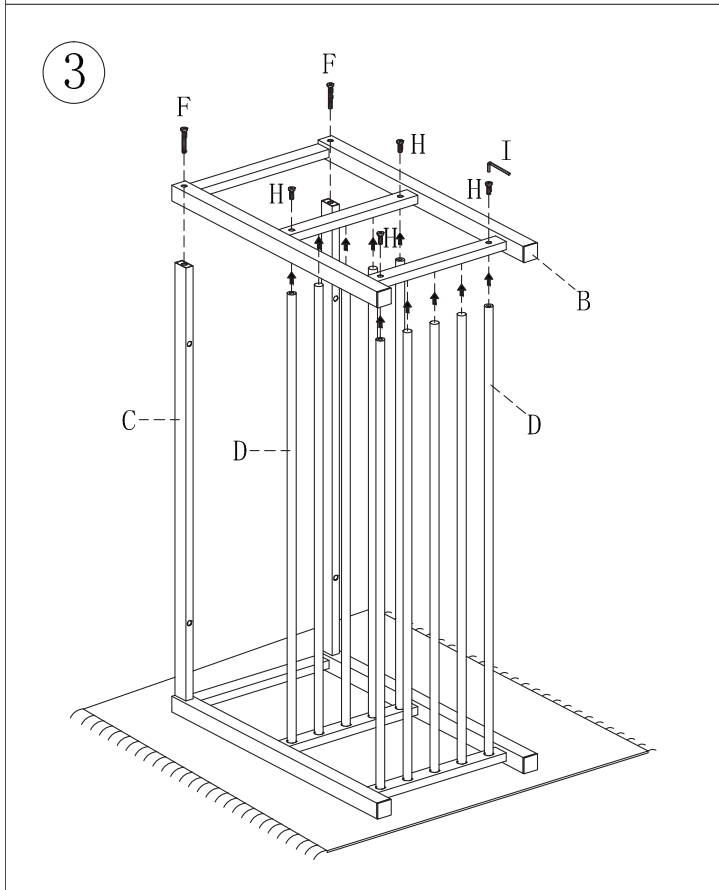

4living

COLLECTION

no1222 **607427**
 Info / Tootja / Ražotājs / Gamintojas / Изготовитель:
 Tammer Brands Oy, Viinikankatu 36, 33800 Tampere,
 Finland / Тампере, Финляндия www.4livingcollection.fi

<p>A</p>  <p>x1</p>	<p>B</p>  <p>x2</p>	<p>C</p>  <p>x2</p>	<p>D</p>  <p>x4</p>	<p>E</p>  <p>x6</p>	<p>F</p>  <p>M6*40mm</p> <p>x4</p>	<p>G</p>  <p>M6*35mm</p> <p>x4</p>	<p>H</p>  <p>M6*15mm</p> <p>x8</p>	<p>I</p>  <p>4mm</p> <p>x1</p>
--	--	--	--	--	--	---	---	---