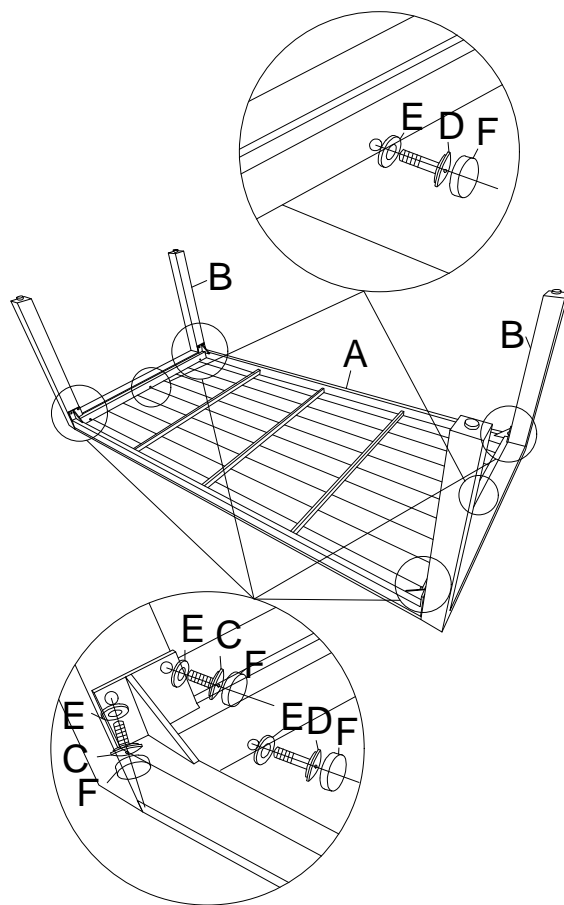

Item 91153, Slatted aluminum dining table 220x94x74cm
 Assembly Instruction

Photo	Part No.	Qty
	A	1
	B	2
 M6*15	C	8
 M6*35	D	6
 Ø12*Ø6.2*1.0	E	14
	F	14
	G	1

Step 1

Step 2