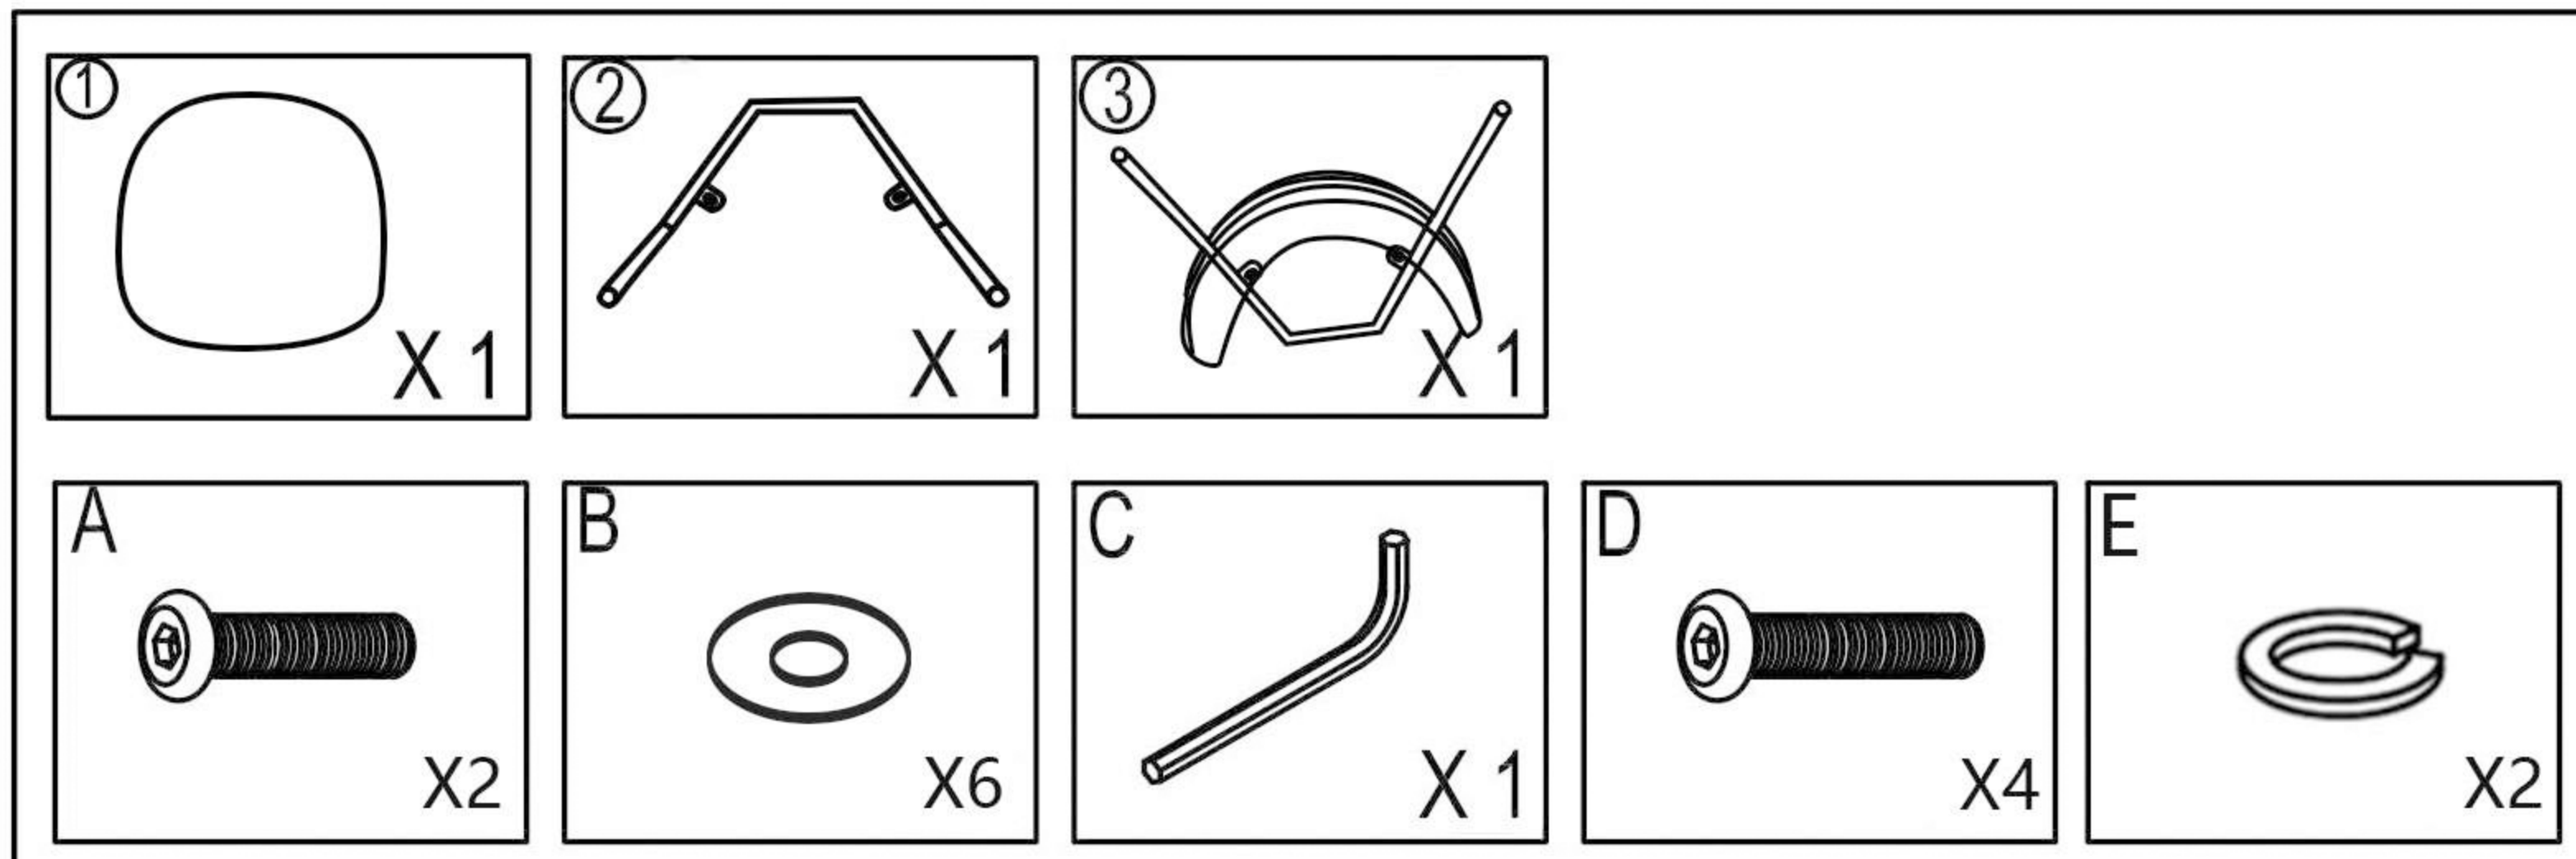

KOKOAMISOHJEET

VEKE:FALUN TUOLI

1

2