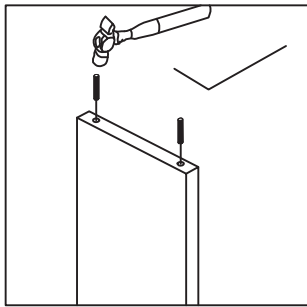

Padova Hat Shelf Black

4291090

①x1
340x320x18mm

②x1
340x320x18mm

④x1
744x40x18mm

⑤x2
Ø12.7x758mm

③x3
Ø12.7x758mm

 Ax4 Ø12x37mm	 Bx2 Ø12x37mm	 Cx5 Ø12x39mm
 Dx2 Ø6x30mm	 Ex5 Ø8x13mm	 Fx1

1

Cx5 Ø12x39mm	Ex5 Ø8x13mm	Dx2 Ø6x30mm		
-----------------	----------------	----------------	--	---

2

Ax2 Ø12x37mm	Bx1 Ø12x37mm	Fx1	
-----------------	-----------------	-----	--

3

4

5