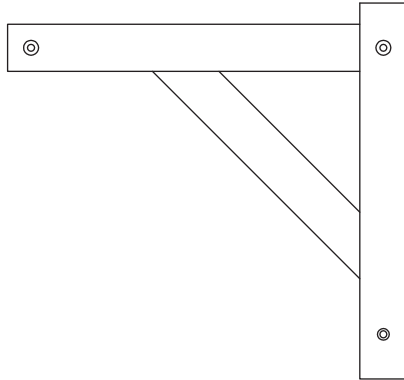

Padova Hat Shelf Black

4291090

①x1
340x320x18mm

②x1
340x320x18mm

④x1
744x40x18mm

⑤x2
Ø12.7x758mm

③x3
Ø12.7x758mm

 Ax4 Ø12x37mm	 Bx2 Ø12x37mm	 Cx5 Ø12x39mm
 Dx2 Ø6x30mm	 Ex5 Ø8x13mm	 Fx1

1

Cx5 Ø12x39mm	Ex5 Ø8x13mm	Dx2 Ø6x30mm		
-----------------	----------------	----------------	--	---

2

Ax2 Ø12x37mm	Bx1 Ø12x37mm	Fx1	
-----------------	-----------------	-----	--

3

4

5