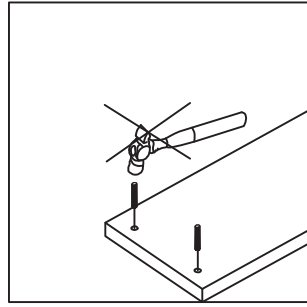

Padova Hat Shelf Black

4291090

①x1
340x320x18mm

②x1
340x320x18mm

④x1
744x40x18mm

⑤x2
Ø12.7x758mm

③x3
Ø12.7x758mm

 Ax4 Ø12x37mm	 Bx2 Ø12x37mm	 Cx5 Ø12x39mm
 Dx2 Ø6x30mm	 Ex5 Ø8x13mm	 Fx1

1

Cx5 Ø12x39mm	Ex5 Ø8x13mm	Dx2 Ø6x30mm		
-----------------	----------------	----------------	--	---

2

Ax2 Ø12x37mm	Bx1 Ø12x37mm	Fx1	
-----------------	-----------------	-----	--

3

4

5