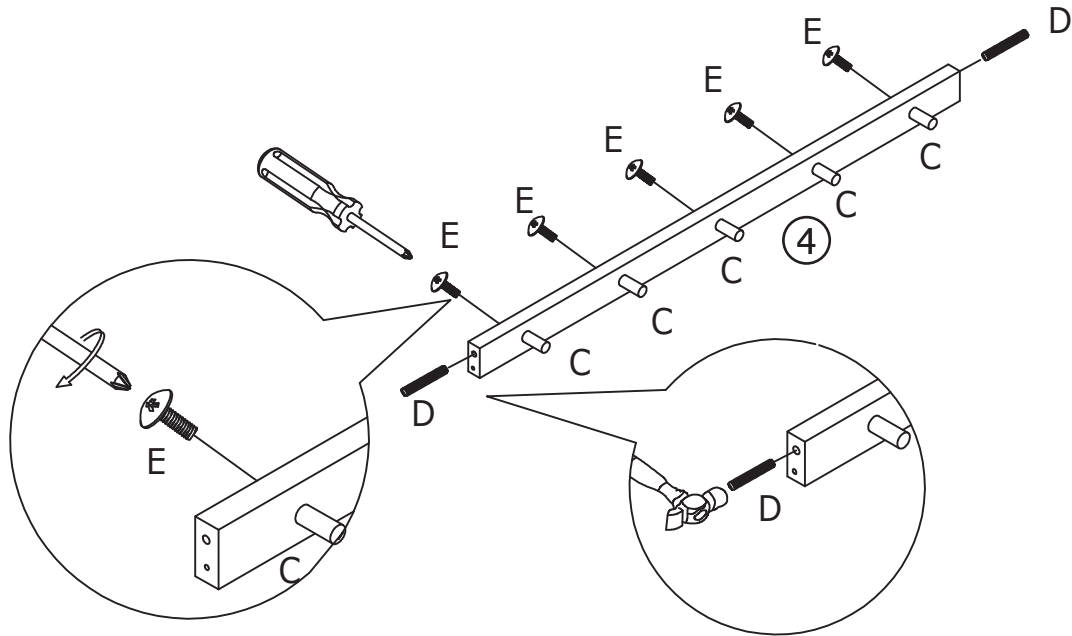

Padova Hat Shelf Black

4291090

①x1
340x320x18mm

②x1
340x320x18mm

④x1
744x40x18mm

⑤x2
Ø12.7x758mm

③x3
Ø12.7x758mm

 Ax4 Ø12x37mm	 Bx2 Ø12x37mm	 Cx5 Ø12x39mm
 Dx2 Ø6x30mm	 Ex5 Ø8x13mm	 Fx1

1

Cx5 Ø12x39mm	Ex5 Ø8x13mm	Dx2 Ø6x30mm		
-----------------	----------------	----------------	--	---

2

Ax2 Ø12x37mm	Bx1 Ø12x37mm	Fx1	
-----------------	-----------------	-----	--

3

4

5