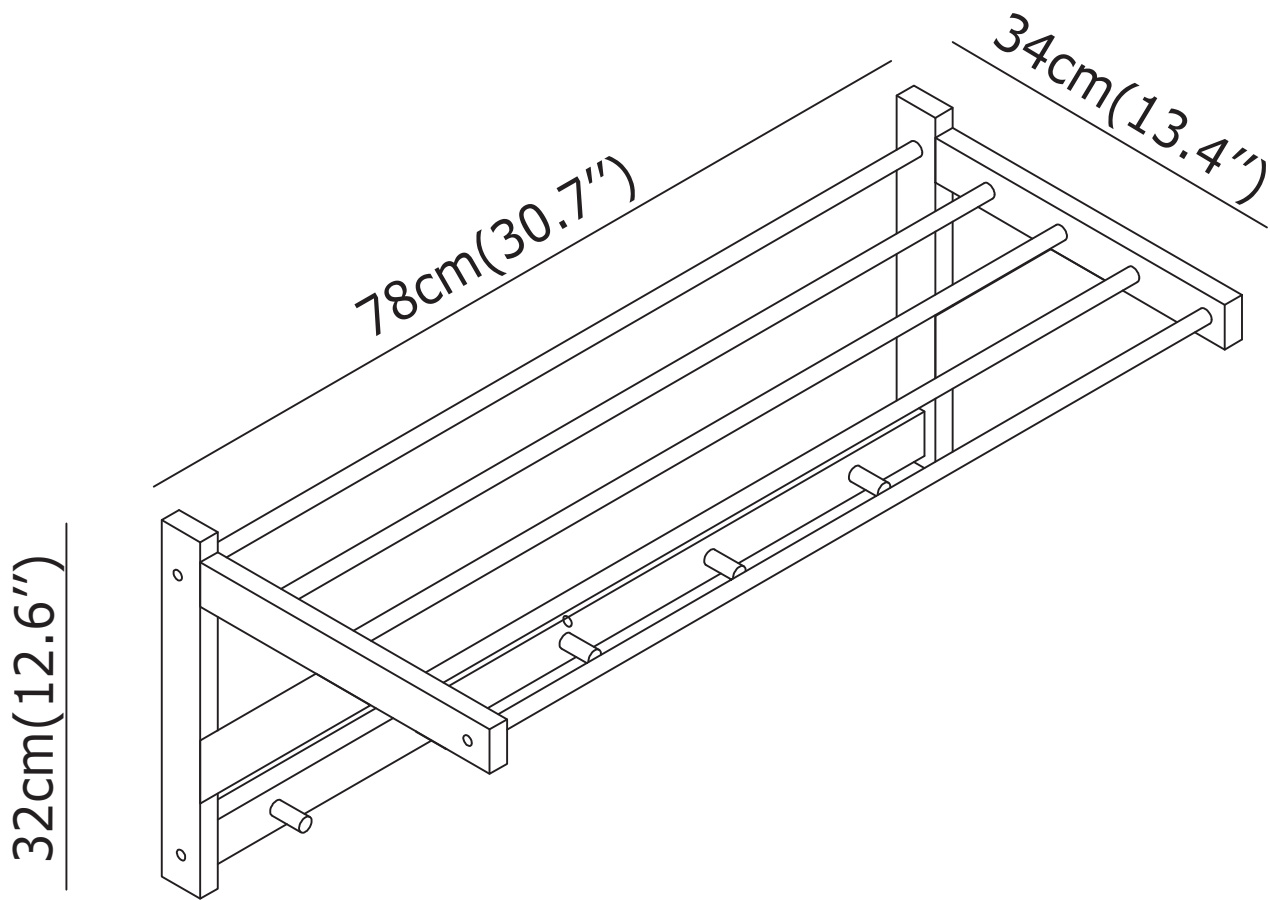

Padova Hat Shelf Black

4291090

①x1
340x320x18mm

②x1
340x320x18mm

④x1
744x40x18mm

⑤x2
Ø12.7x758mm

③x3
Ø12.7x758mm

 Ax4 Ø12x37mm	 Bx2 Ø12x37mm	 Cx5 Ø12x39mm
 Dx2 Ø6x30mm	 Ex5 Ø8x13mm	 Fx1

1

Cx5 Ø12x39mm	Ex5 Ø8x13mm	Dx2 Ø6x30mm		
-----------------	----------------	----------------	--	---

2

Ax2 Ø12x37mm	Bx1 Ø12x37mm	Fx1	
-----------------	-----------------	-----	--

3

4

5