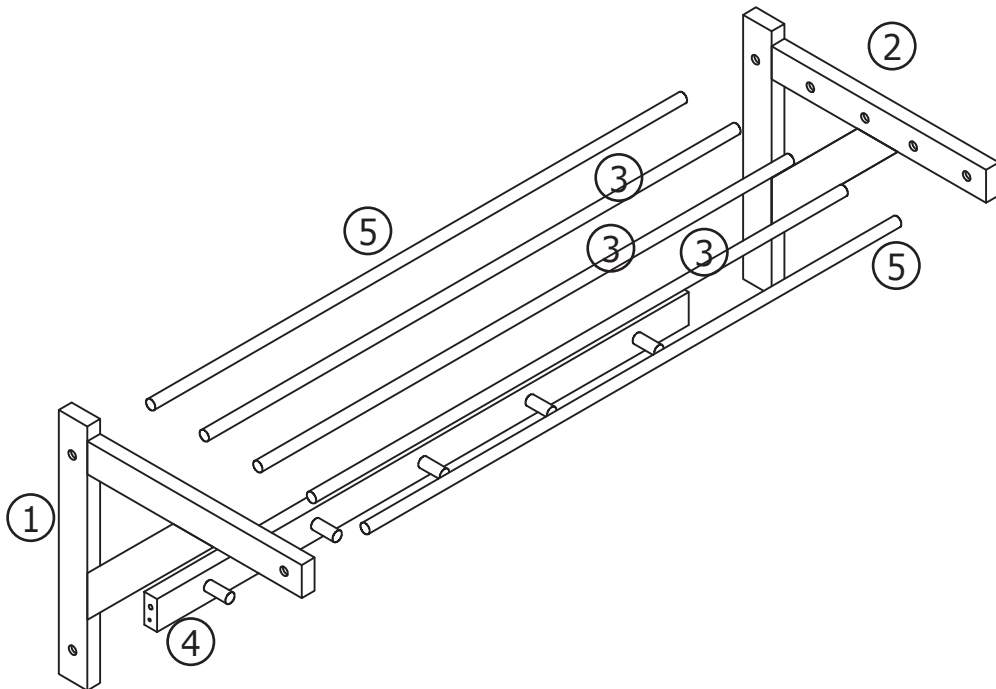

Padova Hat Shelf Black

4291090

①x1
340x320x18mm

②x1
340x320x18mm

④x1
744x40x18mm

⑤x2
Ø12.7x758mm

③x3
Ø12.7x758mm

 Ax4 Ø12x37mm	 Bx2 Ø12x37mm	 Cx5 Ø12x39mm
 Dx2 Ø6x30mm	 Ex5 Ø8x13mm	 Fx1

1

Cx5 Ø12x39mm	Ex5 Ø8x13mm	Dx2 Ø6x30mm		
-----------------	----------------	----------------	--	---

2

Ax2 Ø12x37mm	Bx1 Ø12x37mm	Fx1	
-----------------	-----------------	-----	--

3

4

5