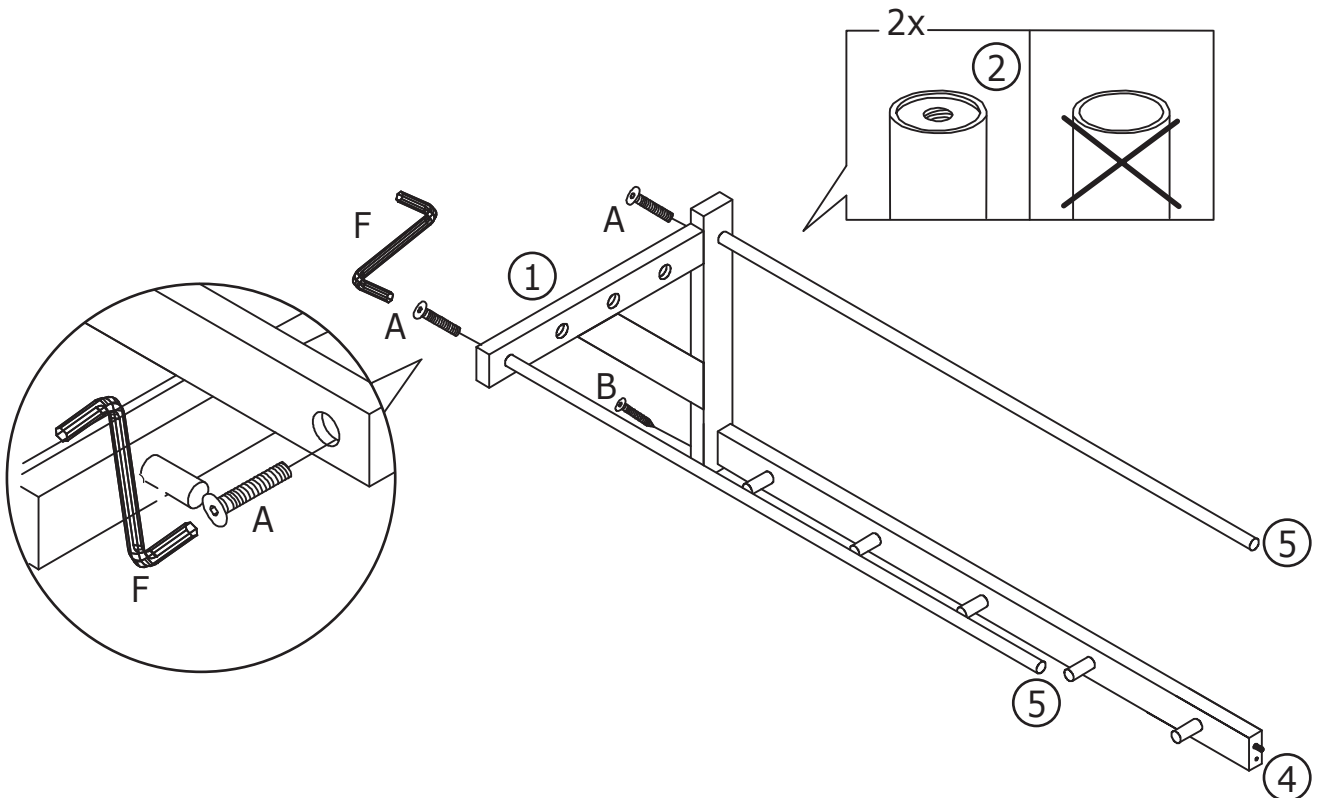

Padova Hat Shelf Black

4291090

①x1
340x320x18mm

②x1
340x320x18mm

④x1
744x40x18mm

⑤x2
Ø12.7x758mm

③x3
Ø12.7x758mm

 Ax4 Ø12x37mm	 Bx2 Ø12x37mm	 Cx5 Ø12x39mm
 Dx2 Ø6x30mm	 Ex5 Ø8x13mm	 Fx1

1

Cx5 Ø12x39mm	Ex5 Ø8x13mm	Dx2 Ø6x30mm		
-----------------	----------------	----------------	--	---

2

Ax2 Ø12x37mm	Bx1 Ø12x37mm	Fx1	
-----------------	-----------------	-----	--

3

4

5