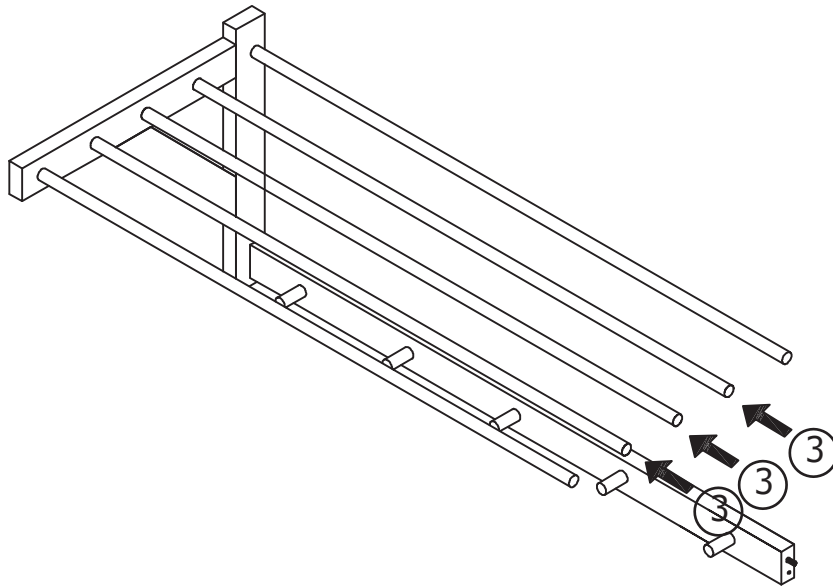

Padova Hat Shelf Black

4291090

①x1
340x320x18mm

②x1
340x320x18mm

④x1
744x40x18mm

⑤x2
Ø12.7x758mm

③x3
Ø12.7x758mm

 Ax4 Ø12x37mm	 Bx2 Ø12x37mm	 Cx5 Ø12x39mm
 Dx2 Ø6x30mm	 Ex5 Ø8x13mm	 Fx1

1

Cx5 Ø12x39mm	Ex5 Ø8x13mm	Dx2 Ø6x30mm		
-----------------	----------------	----------------	--	---

2

Ax2 Ø12x37mm	Bx1 Ø12x37mm	Fx1	
-----------------	-----------------	-----	--

3

4

5