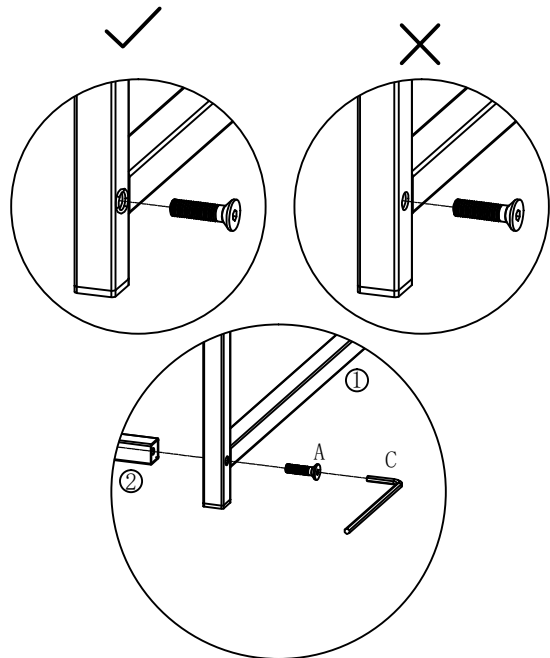

2301070 Vita console table

A	×12	B	×12	C	×1
					
M5×25		∅4×10		M3	

1▷

A	×12	C	×1
			
M5×25		M3	

2▷

B	×12	
		
φ4×10		

3▷