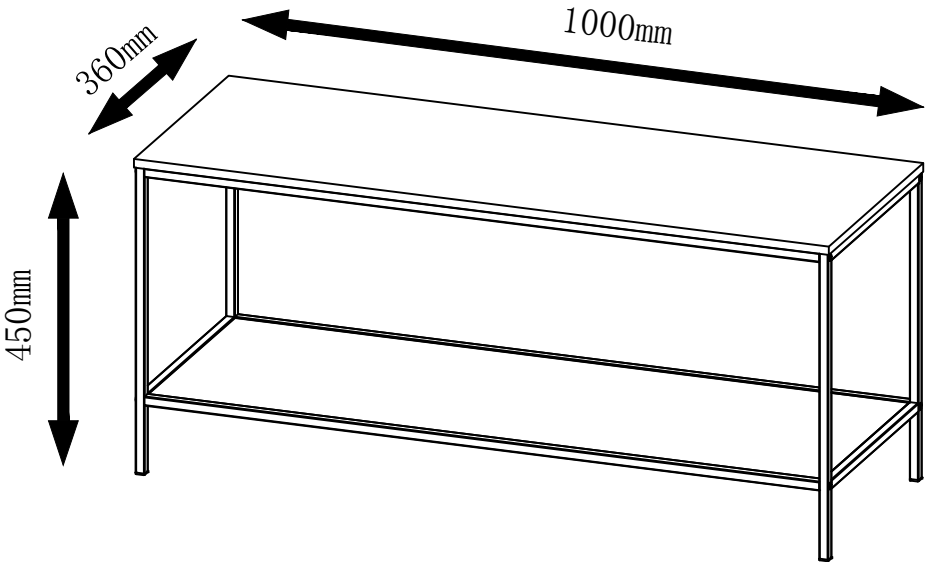

2501030/2501035 Vita TV Stand

A	×8	B	×12	C	×1
					
M5×25		∅4×10		M3	

1▷

A	×8	C	×1
			
M5×25		M3	

2▷

B	×12	
		
φ4×10		

3▷