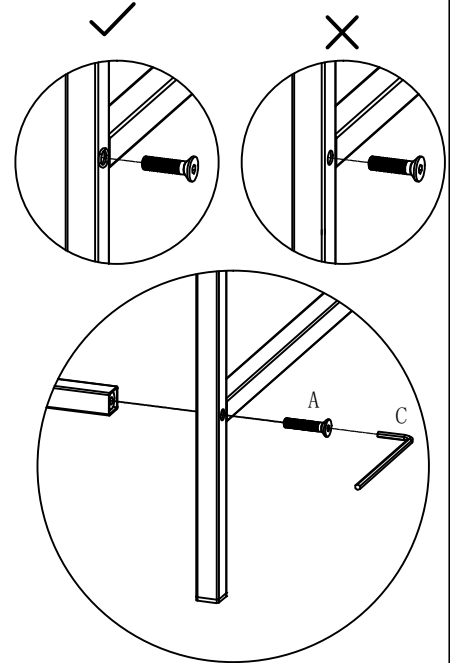

2501030/2501035 Vita TV Stand

A	×8	B	×12	C	×1
					
M5×25		∅4×10		M3	

1▷

A	×8	C	×1
			
M5×25		M3	

2▷

B	×12	
		
φ4×10		

3▷