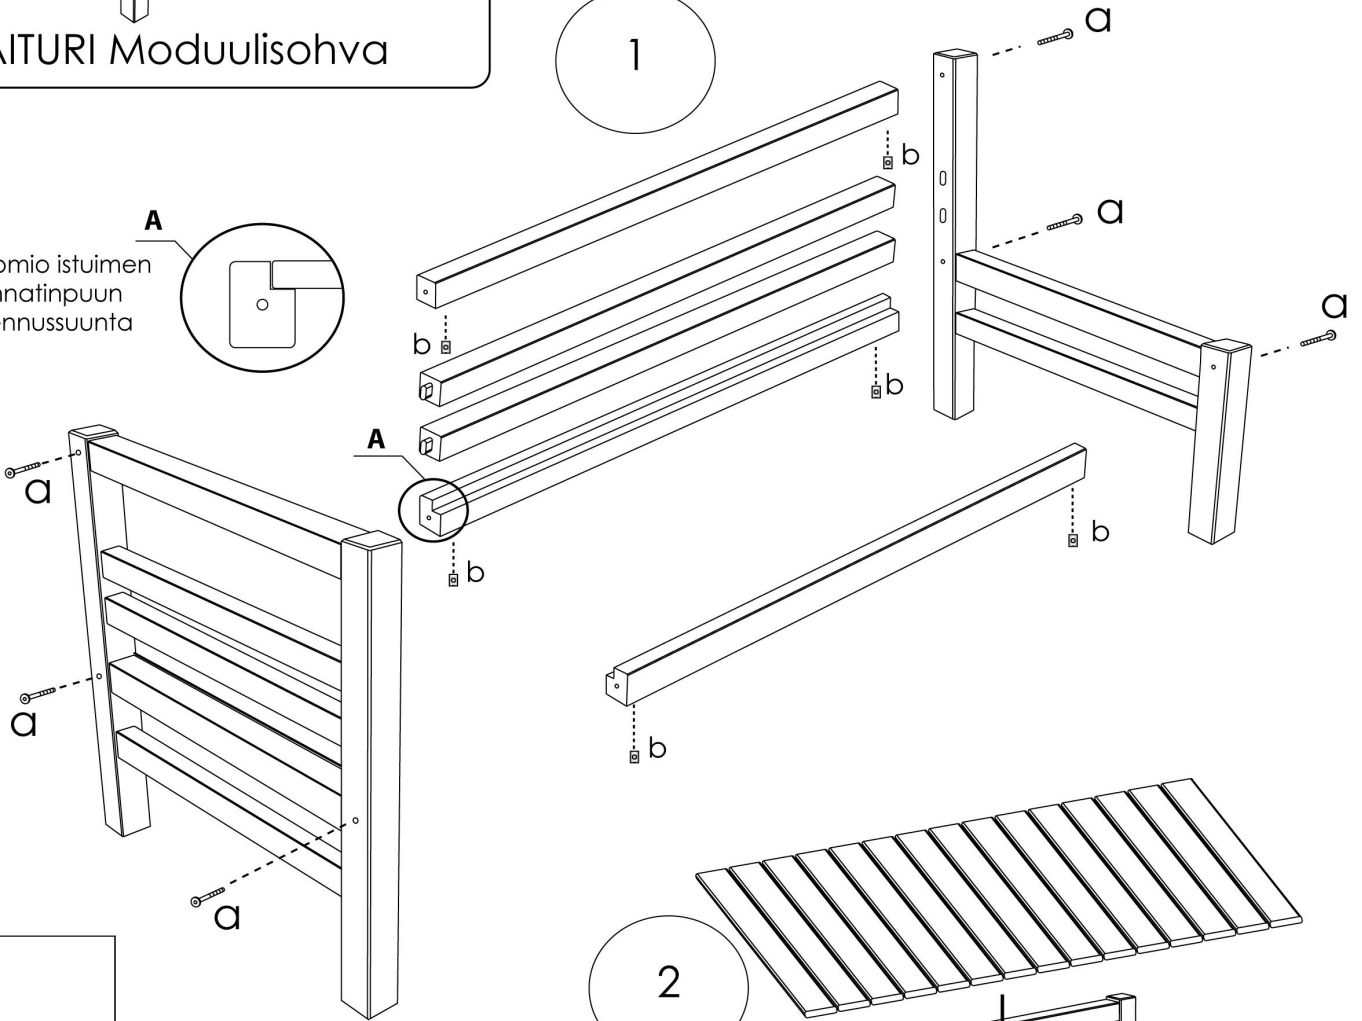

6X a

6X b

Järvi-Z Oy
 Järvisentie 14
 62500 Evijärvi

info(at)reimann.fi

1

Huomio istuimen
 kannatinpuun
 asennussuunta

2

3

Suorita ruuvien loppukiristys tasaisella alustalla