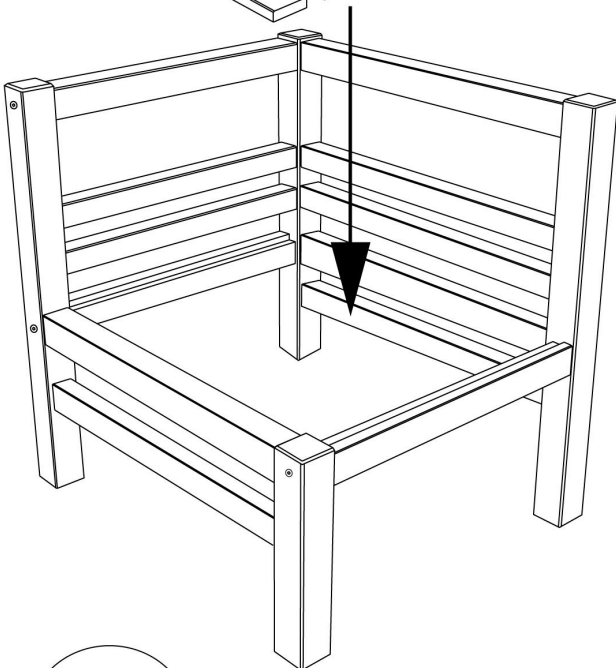

LAITURI Moduulisohva

Järvi-Z Oy
Järvisentie 14
62500 Evijärvi

info(at)reimann.fi

Huomio istuimen kannatinpuun
asennussuunta

Suorita ruuvien loppukiristys tasaisella alustalla