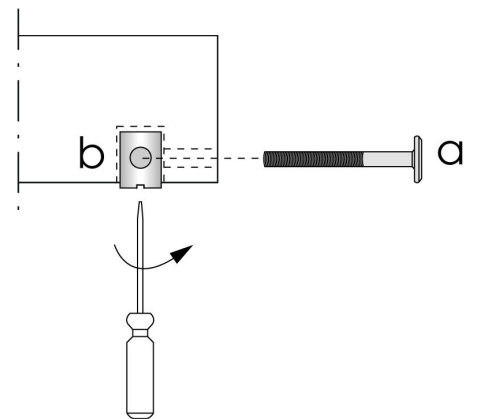

LAITURI Moduulisohva

Järvi-Z Oy
Järvisentie 14
62500 Evijärvi

info(at)reimann.fi

Huomio istuimen kannatinpuun
asennussuunta

Suorita ruuvien loppukiristys tasaisella alustalla