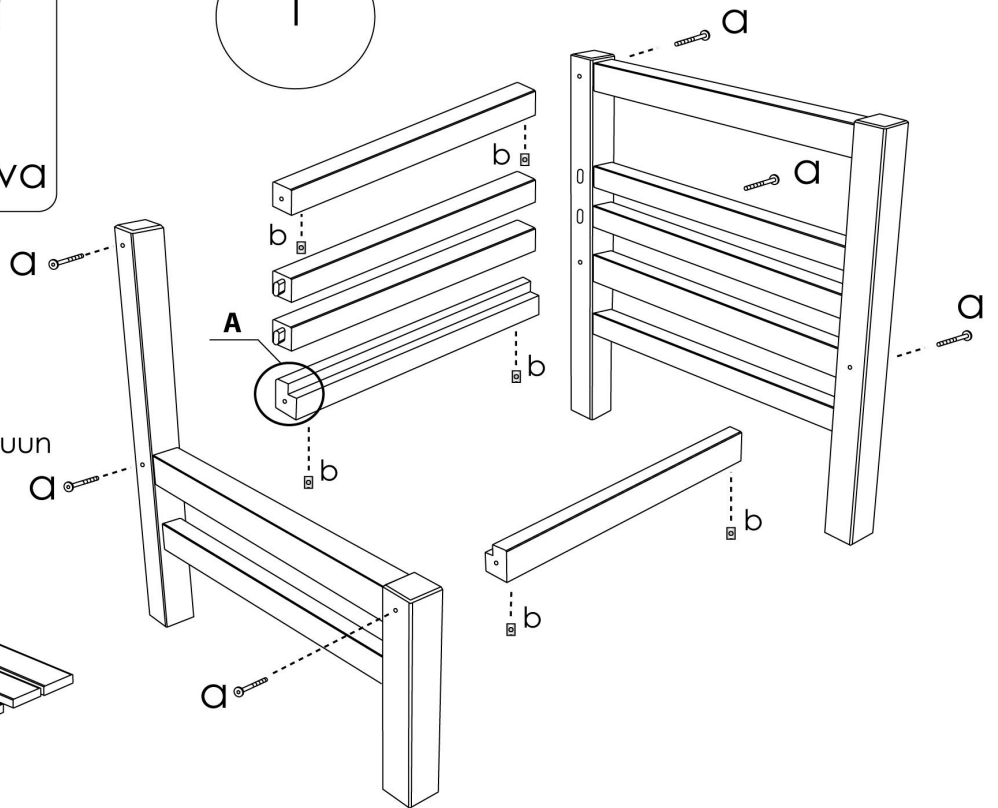

LAITURI Moduulisohva

Järvi-Z Oy
Järvisentie 14
62500 Evijärvi

info(at)reimann.fi

Huomio istuimen kannatinpuun
asennussuunta

Suorita ruuvien loppukiristys tasaisella alustalla