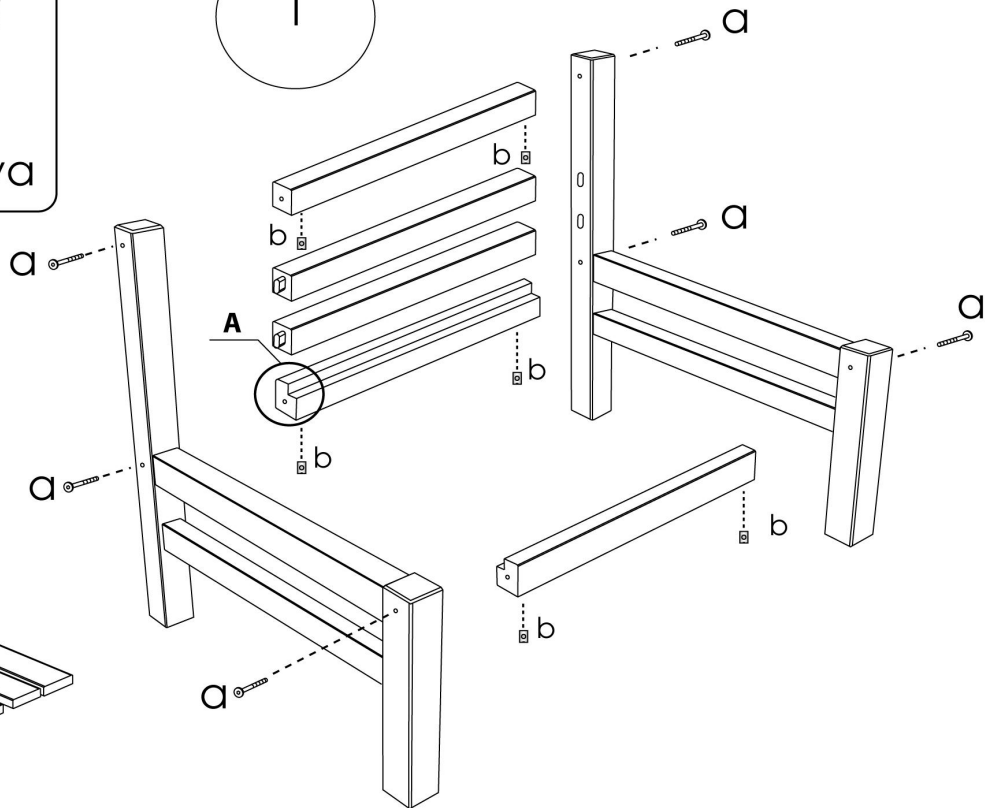

6X a

6X b

Järvi-Z Oy  
 Järvisentie 14  
 62500 Evijärvi

info(at)reimann.fi

1

Huomio istuimen kannatinpuun asennussuunta

2

3

Suorita ruuvien loppukiristys tasaisella alustalla