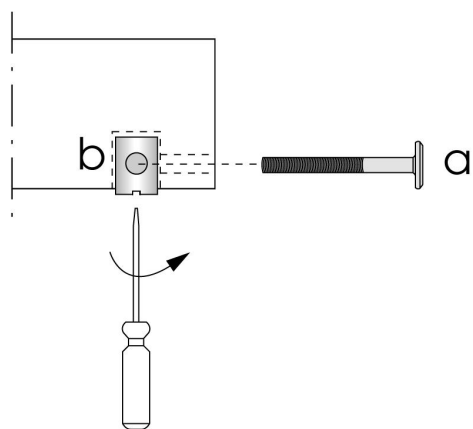

6X  a  
6X  b

Järvi-Z Oy  
Järvisentie 14  
62500 Evijärvi

info(at)reimann.fi

LAITURI Moduulisohva

1

Huomio istuimen  
kannatinpuun  
asennussuunta

2

3

Suorita ruuvien loppukiristys tasaisella alustalla