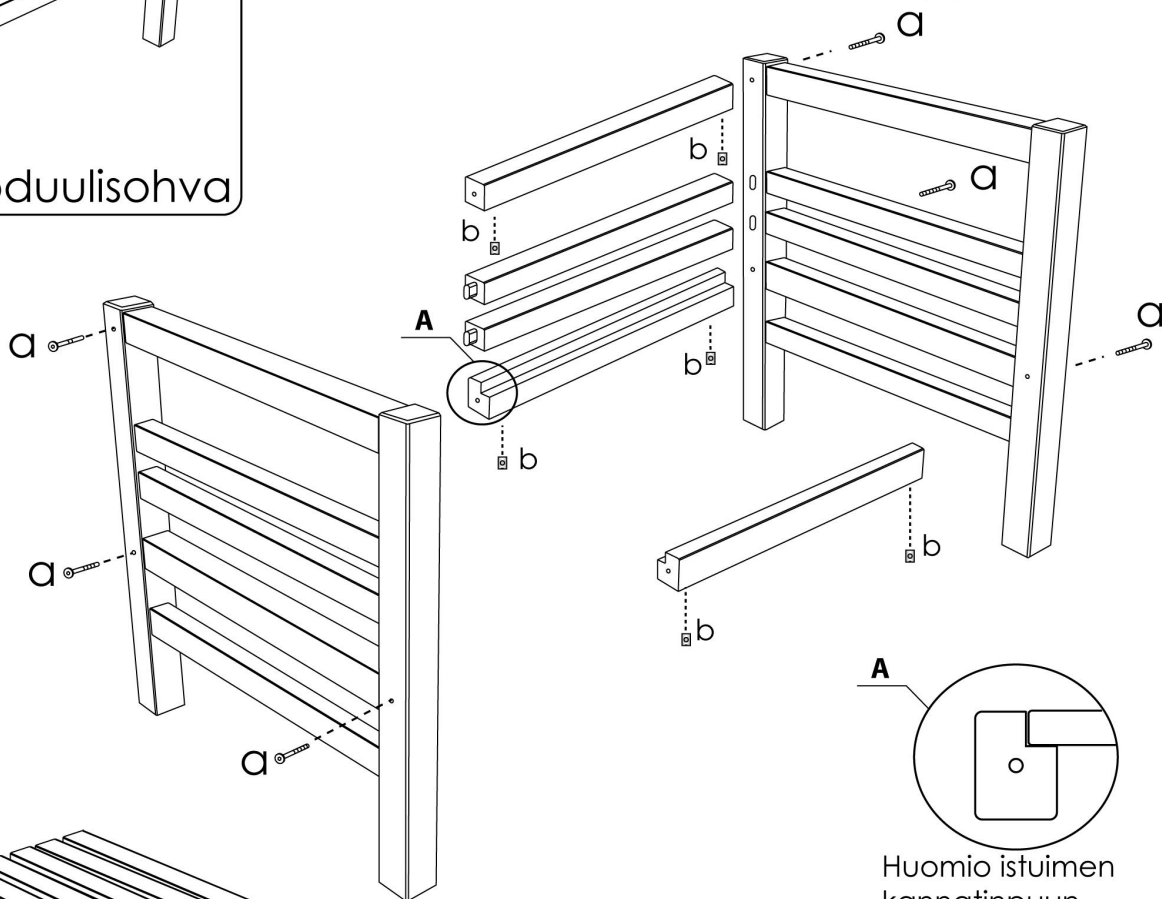

6X  a  
6X  b

Järvi-Z Oy  
Järvisentie 14  
62500 Evijärvi

info(at)reimann.fi

LAITURI Moduulisohva

1

Huomio istuimen  
kannatinpuun  
asennussuunta

2

3

Suorita ruuvien loppukiristys tasaisella alustalla