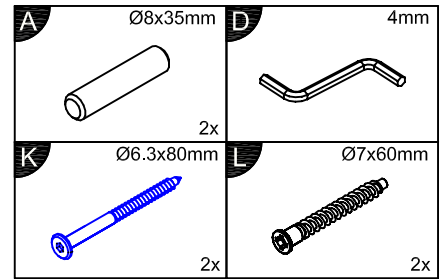

**EE** Montaažjuhend  
NA.012.14

**GB** Assembly instructions  
NA.012.14

**FI** Asennusohjeet  
NA.012.14

**RU** Инструкция по монтажу  
NA.012.14

|          |         |          |         |          |          |          |     |          |           |          |           |          |         |          |          |          |      |
|----------|---------|----------|---------|----------|----------|----------|-----|----------|-----------|----------|-----------|----------|---------|----------|----------|----------|------|
| <b>A</b> | Ø8x35mm | <b>B</b> | M6x90mm | <b>C</b> | Ø10x13mm | <b>D</b> | 4mm | <b>E</b> | Ø3.5x30mm | <b>K</b> | Ø6.3x80mm | <b>L</b> | Ø7x60mm | <b>M</b> | Ø10x70mm | <b>N</b> | Ø8mm |
|          |         |          |         |          |          |          |     |          |           |          |           |          |         |          |          |          |      |
| 54x      |         | 32x      |         | 32x      |          | 1x       |     | 38x      |           | 6x       |           | 18x      |         | 4x       |          | 10x      |      |

1

2

3

4

5

6

7

8