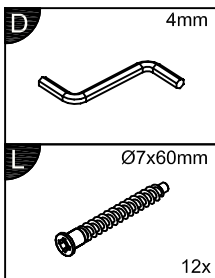

**EE** Montaažjuhend  
NA.012.14

**GB** Assembly instructions  
NA.012.14

**FI** Asennusohjeet  
NA.012.14

**RU** Инструкция по монтажу  
NA.012.14

|          |         |          |         |          |          |          |     |          |           |          |           |          |         |          |          |          |      |
|----------|---------|----------|---------|----------|----------|----------|-----|----------|-----------|----------|-----------|----------|---------|----------|----------|----------|------|
| <b>A</b> | Ø8x35mm | <b>B</b> | M6x90mm | <b>C</b> | Ø10x13mm | <b>D</b> | 4mm | <b>E</b> | Ø3.5x30mm | <b>K</b> | Ø6.3x80mm | <b>L</b> | Ø7x60mm | <b>M</b> | Ø10x70mm | <b>N</b> | Ø8mm |
|          |         |          |         |          |          |          |     |          |           |          |           |          |         |          |          |          |      |
| 54x      |         | 32x      |         | 32x      |          | 1x       |     | 38x      |           | 6x       |           | 18x      |         | 4x       |          | 10x      |      |

1

2

3

4

5

6

7

8