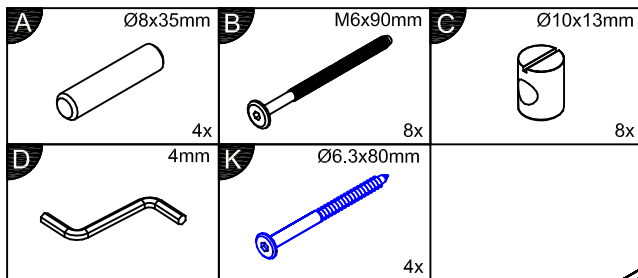

**EE** Montaažjuhend  
NA.012.14

**GB** Assembly instructions  
NA.012.14

**FI** Asennusohjeet  
NA.012.14

**RU** Инструкция по монтажу  
NA.012.14

|          |         |          |         |          |          |          |     |          |           |          |           |          |         |          |          |          |      |
|----------|---------|----------|---------|----------|----------|----------|-----|----------|-----------|----------|-----------|----------|---------|----------|----------|----------|------|
| <b>A</b> | Ø8x35mm | <b>B</b> | M6x90mm | <b>C</b> | Ø10x13mm | <b>D</b> | 4mm | <b>E</b> | Ø3.5x30mm | <b>K</b> | Ø6.3x80mm | <b>L</b> | Ø7x60mm | <b>M</b> | Ø10x70mm | <b>N</b> | Ø8mm |
|          |         |          |         |          |          |          |     |          |           |          |           |          |         |          |          |          |      |
| 54x      |         | 32x      |         | 32x      |          | 1x       |     | 38x      |           | 6x       |           | 18x      |         | 4x       |          | 10x      |      |

1

2

3

4

5

6

7

8