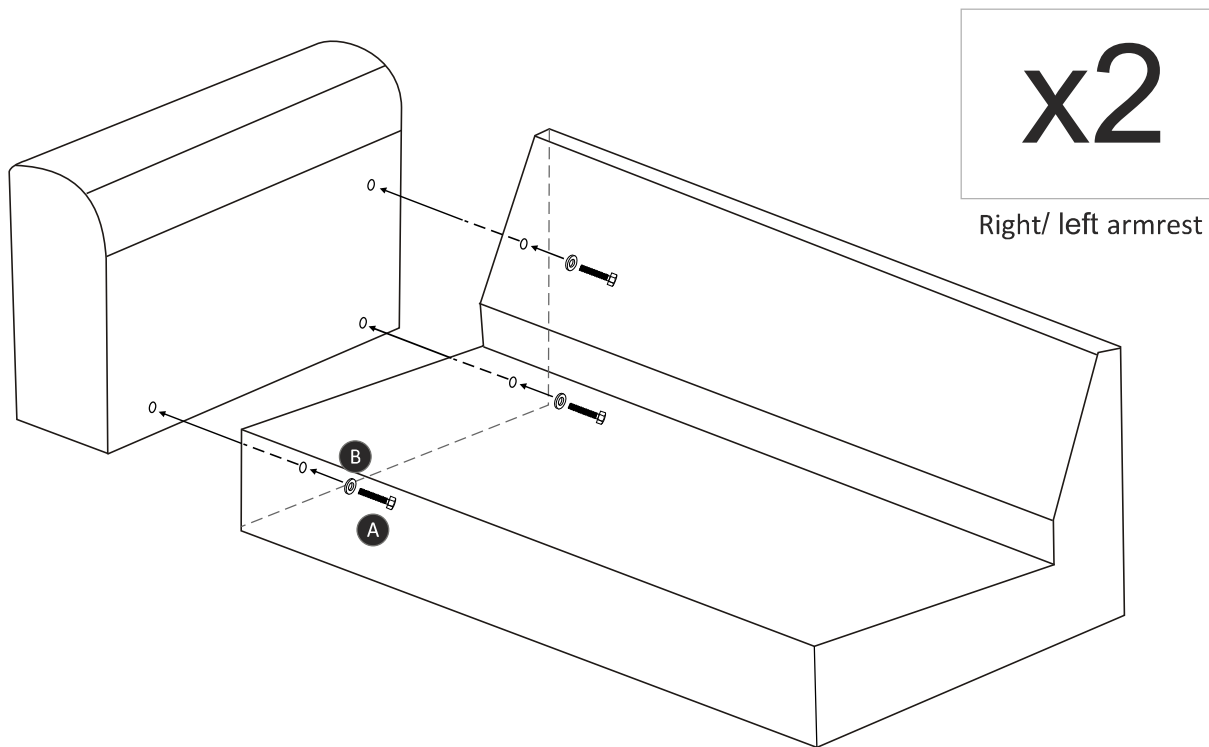

ASSEMBLY INSTRUCTION FOR SOFA 2 SEATER

1

| | | | | |
|---|--|--|---|--|
| <p>A</p>  <p>M8-65 x6</p> | <p>B</p>  <p>M8 x6</p> | <p>C</p>  <p> x4</p> | <p>D</p>  <p>3,5-45 x8</p> | <p>E</p>  <p> x8</p> |
|---|--|--|---|--|