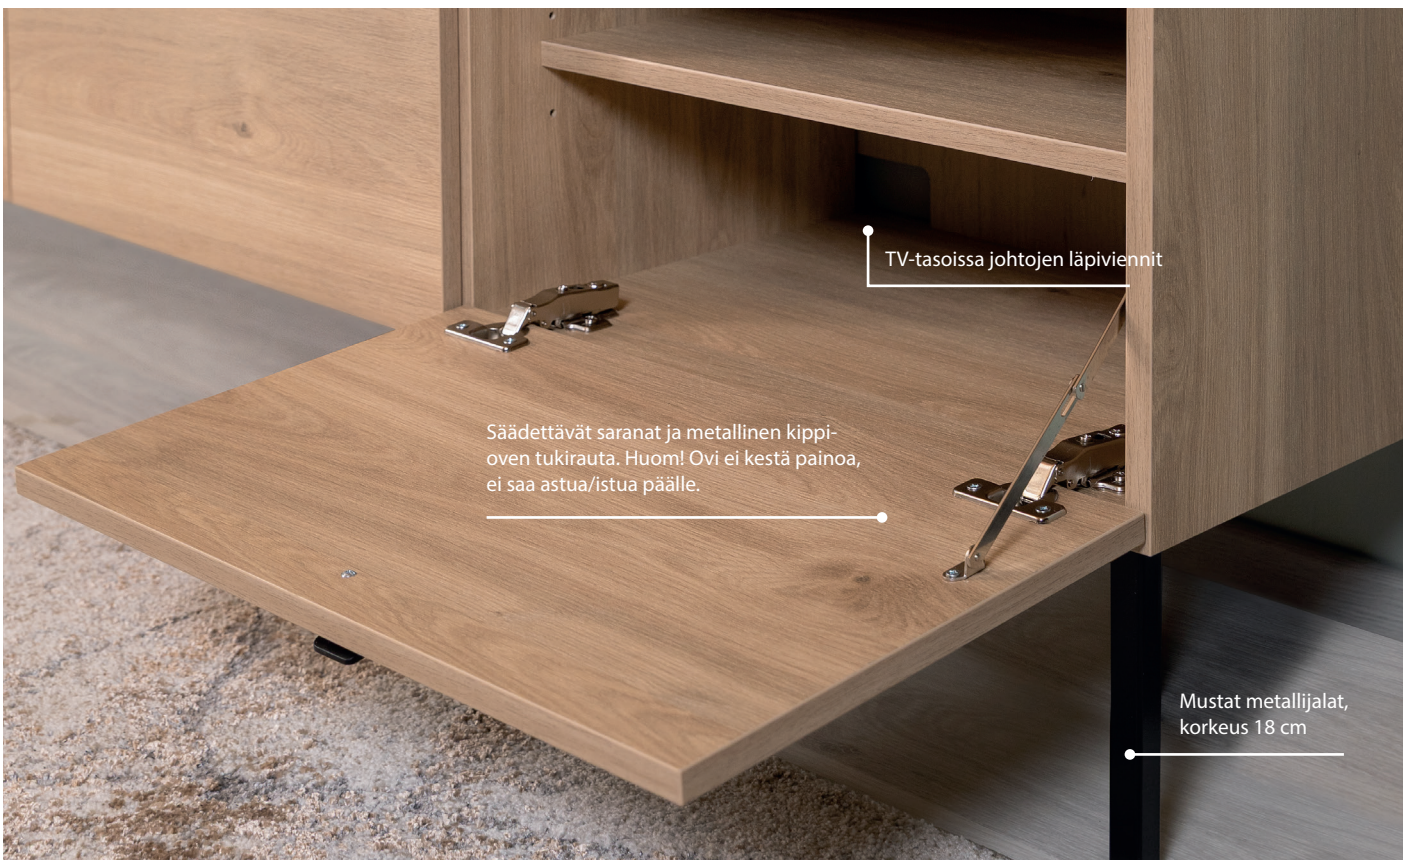

Sohvapöytä pieni L 42 cm, K 42 cm, S 45 cm

Sento pöytä on saatavilla kahdessa koossa, jotka on suunniteltu toimimaan yhdessä!

valkoinen

tammi

Väri vaihtoehtoina lämmin ja luonnollinen tammi ja raikas valkoinen!

TV-tasoissa johtojen läpiviennit

Säädettävät saranat ja metallinen kippi-oven tukirauta. Huom! Ovi ei kestä painoa, ei saa astua/istua päälle.

Mustat metallijalat, korkeus 18 cm

KODIN KALUSTEET

Etelä-Pohjanmaan lakeuksilta