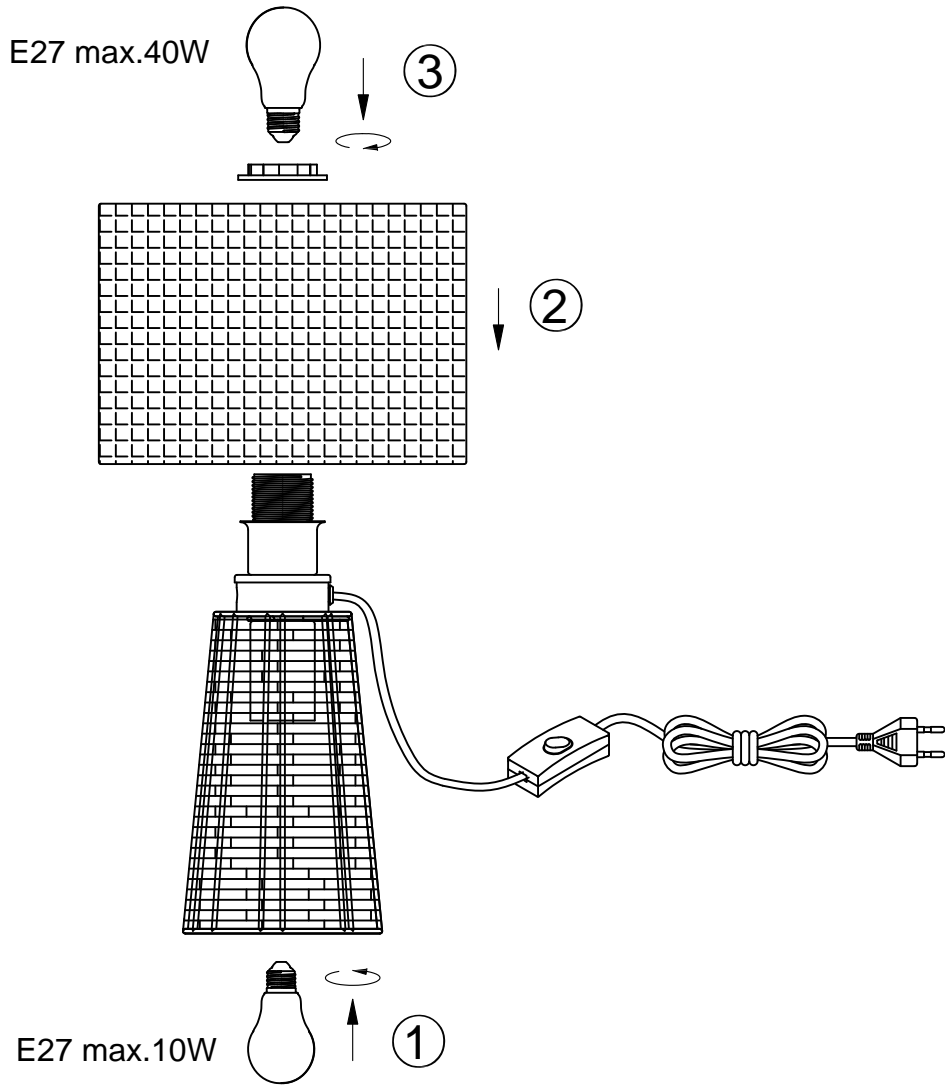

(SR) UPOZORENJE!

Prije početka monta, pažljivo pročitajte sigurnosne upute!

230V~50Hz, 1 x E27 max.40W
1 x E27 max.10W

reality-leuchten.de/
R50972026