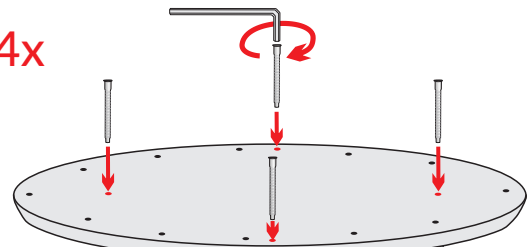

veke®

Ruokapöytä Ø1000

A 30mm 12

B 40mm 4

C 1

1

4x

2