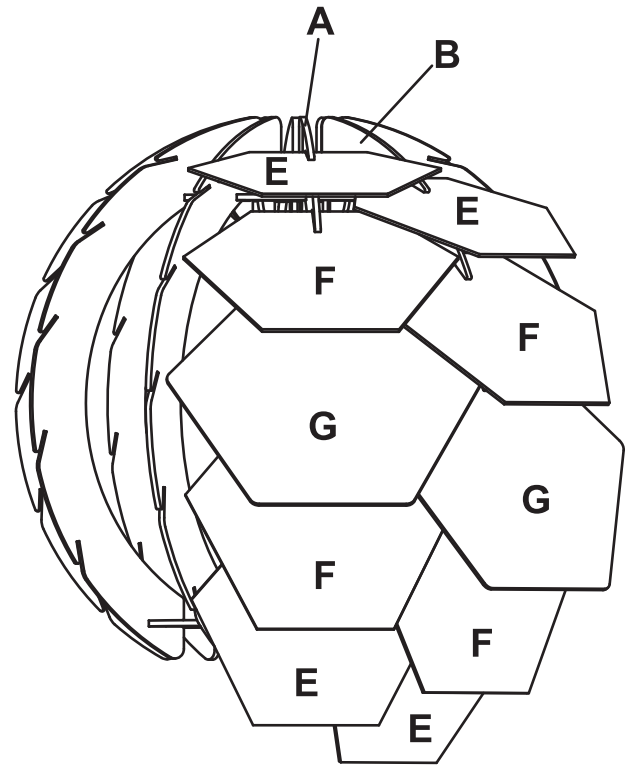

5

6

7

MAX. 60W

CARPATICA

15337

www.aneta.no

www.aneta.se

ANETA LIGHTING

LIGHTS FOR HOME AND WORK SINCE 1947

DCL lamppropp utan kabel (medföljer ej)
DCL lampestøpsel uten kabel (ikke inkludert)
DCL pistotulppa ilman kaapeli (ei sisälly hintaan)
DCL lamp plug without cable (not included)

Lamppropp med kabel, ojordad (medföljer ej)
Lampestøpsel med ledning, ujordet (ikke inkludert)
Valaisinpistotulppa johdolla, maadoittamaton (ei sis.)
Lamp plug with cable, unearthed (not included)

Inkoppling direkt till strömkablar
Installasjon direkt till strømledning
Kytetään suoraan
Installation directly to supply cable