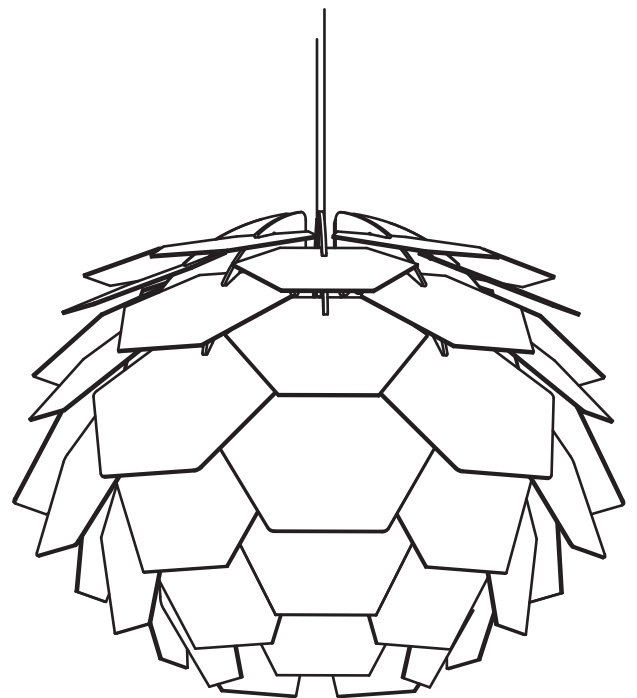

5

6

7

MAX. 60W

CARPATICA

15337

www.aneta.no

www.aneta.se

ANETA LIGHTING

LIGHTS FOR HOME AND WORK SINCE 1947

DCL lamppropp utan kabel (medföljer ej)
DCL lampestøpsel uten kabel (ikke inkludert)
DCL pistotulppa ilman kaapeli (ei sisälly hintaan)
DCL lamp plug without cable (not included)