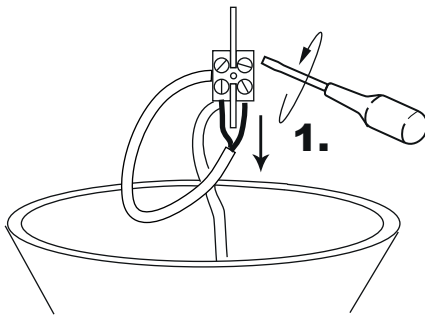

ANETA LIGHTING

LIGHTS FOR HOME AND WORK SINCE 1947

DCL lamppropp utan kabel (medföljer ej)
DCL lampestøpsel uten kabel (ikke inkludert)
DCL pistotulppa ilman kaapeli (ei sisälly hintaan)
DCL lamp plug without cable (not included)

Lamppropp med kabel, ojordad (medföljer ej)
Lampestøpsel med ledning, ujordet (ikke inkludert)
Valaisinpistotulppa johdolla, maadoittamaton (ei sis.)
Lamp plug with cable, unearthed (not included)

Inkoppling direkt till strömkablar
Installasjon direkt till strømledning
Kytetään suoraan
Installation directly to supply cable