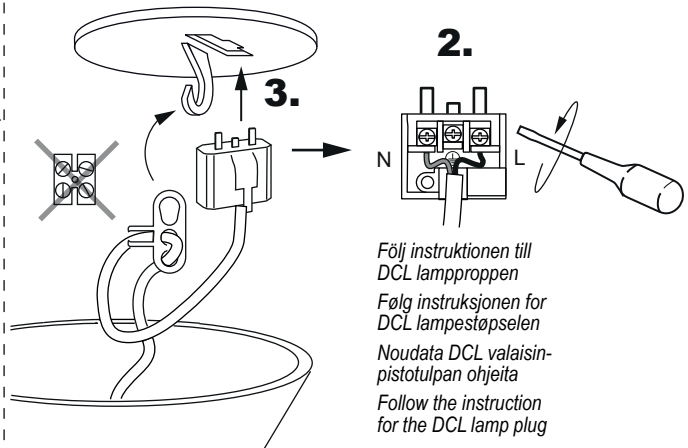

ANETA LIGHTING

LIGHTS FOR HOME AND WORK SINCE 1947

DCL lamppropp utan kabel (medföljer ej)
DCL lampestøpsel uten kabel (ikke inkludert)
DCL pistotulppa ilman kaapeli (ei sisälly hintaan)
DCL lamp plug without cable (not included)

Lamppropp med kabel, ojordad (medföljer ej)
Lampestøpsel med ledning, ujordet (ikke inkludert)
Valaisinpistotulppa johdolla, maadoittamaton (ei sis.)
Lamp plug with cable, unearthed (not included)

Inkoppling direkt till strömkablar
Installasjon direkt till strømledning
Kytetään suoraan
Installation directly to supply cable