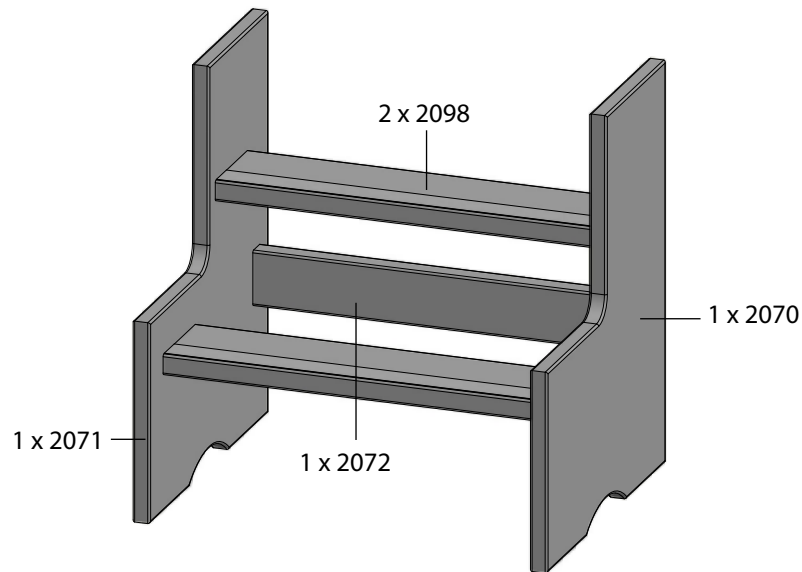

For indoor domestic use. Made in Denmark.  
Date 08.24

- Junior stige
- Junior ladder
- Junior Leiter
- Junior - échelle

10 x 3005

6 x 3117

6 x 3116

2 x 3177

1 x 3102

**1**