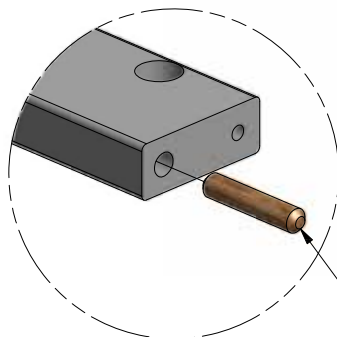

For indoor domestic use. Made in Denmark.  
Date 08.24

- Junior stige
- Junior ladder
- Junior Leiter
- Junior - échelle

10 x 3005

6 x 3117

6 x 3116

2 x 3177

1 x 3102

**1**

3005

**DK: Råd om vedligeholdelse:** Tør af med en fugtig klud. Evt. større pletter fjernes med en fugtig svamp med sæbe. Undgå opløsningsmidler. Skruer og bolte efterspændes med jævne mellemrum.

**GB: Maintenance Instructions:** Cleaning with a wet cloth, use a sponge with soap to remove obstinate dirt. Avoid solvents and dilutions. Screws and bolts should from time to time be retightened.