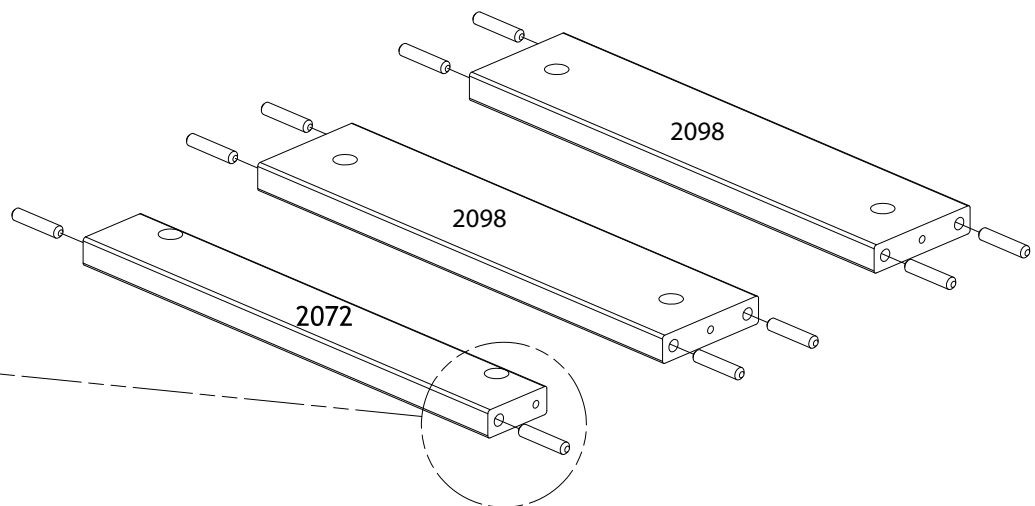

3005

DK: Råd om vedligeholdelse: Tør af med en fugtig klud. Evt. større pletter fjernes med en fugtig svamp med sæbe. Undgå opløsningsmidler. Skruer og bolte efterspændes med jævne mellemrum.

GB: Maintenance Instructions: Cleaning with a wet cloth, use a sponge with soap to remove obstinate dirt. Avoid solvents and dilutions. Screws and bolts should from time to time be retightened.

D: Pflegehinweis: Pflege mit einem feuchten Lappen. Für hartnäckigen Schmutz empfehlen wir einen Schwamm mit Seife. Vermeiden Sie Lösungs- und Verdünnungsmittel. Schrauben und Bolzen sollten regelmässig nachgezogen werden.

F: Maintenance: Essuyez avec un chiffon humide. Les tâches peuvent être nettoyées avec une éponge imbibée d'eau savonneuse. Il convient de toujours serrer correctement les éléments de fixation et de veiller à ce qu'ils ne se desserrent pas.