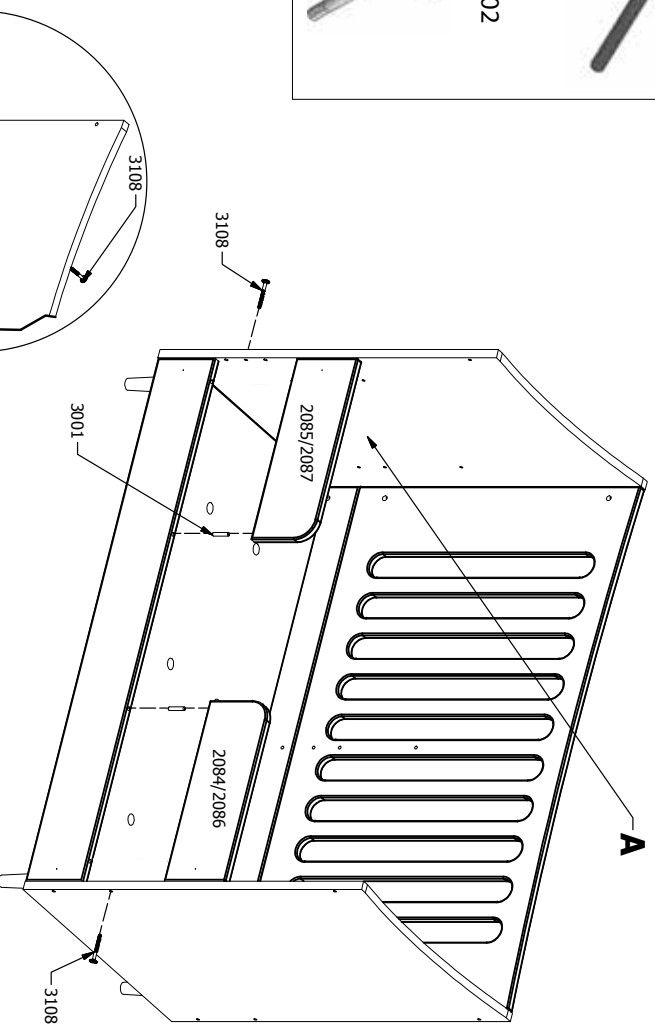

- Delt sengehest
- Geteilte Absturzicherung
- Safety rail
- Barreaux de lit

1 X 2085 (120cm) /2087 (140cm)

1 X 2084 (120cm) /2086 (140cm)

DK: Råd om vedligeholdelse: Tør af med en fugtig klud. Evt. større pletter fjernes med en fugtig svamp med sæbe. Undgå opløsningsmidler. Skruer og bolte efterspændes med jævne mellemrum.