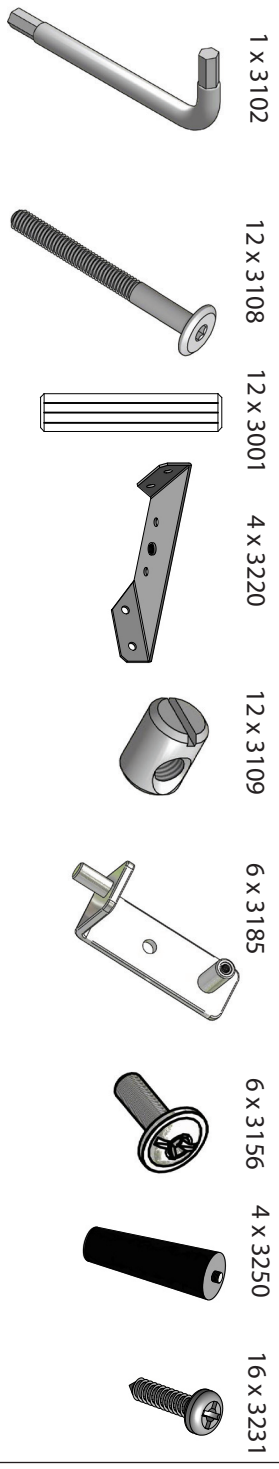

- Baby seng
- Babybett
- Baby bed
- Lit - Bébé

- Nødvendigt værktøj
- Tools required
- Benötigtes Werkzeug
- Outils nécessaires

1

2

3

4

5

3185

Sovehøjde
Sleeping height
Schlafhöhe
Sélection de la hauteur du sommier

2063 / 2067

3156

FULL
100 %