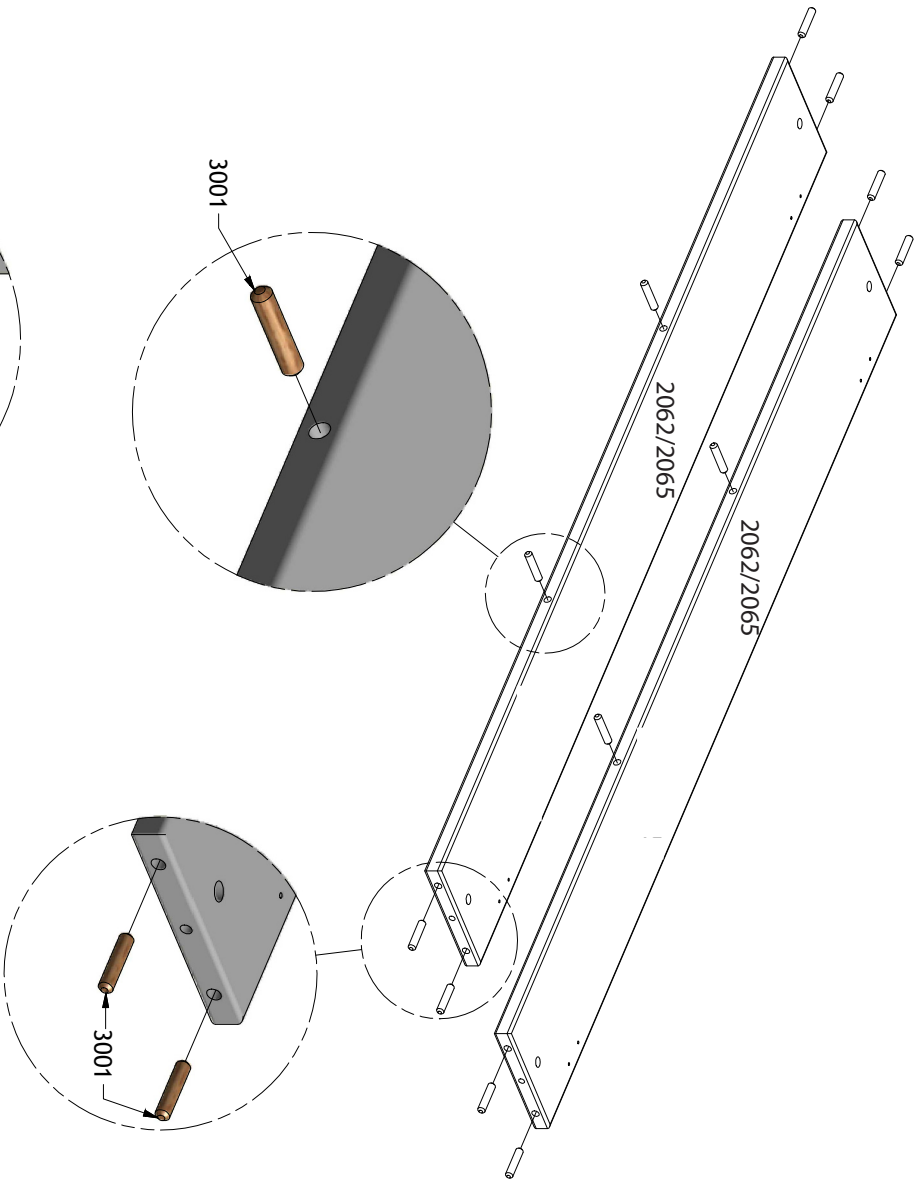

- Baby seng
- Babybett
- Baby bed
- Lit - Bébé

- Nødvendigt værktøj
- Tools required
- Benötigtes Werkzeug
- Outils nécessaires

1

2

3

4

5

3185

Sovehøjde
Sleeping height
Schlafhöhe
Sélection de la hauteur du sommier

2063 / 2067

3156

FULL
100 %