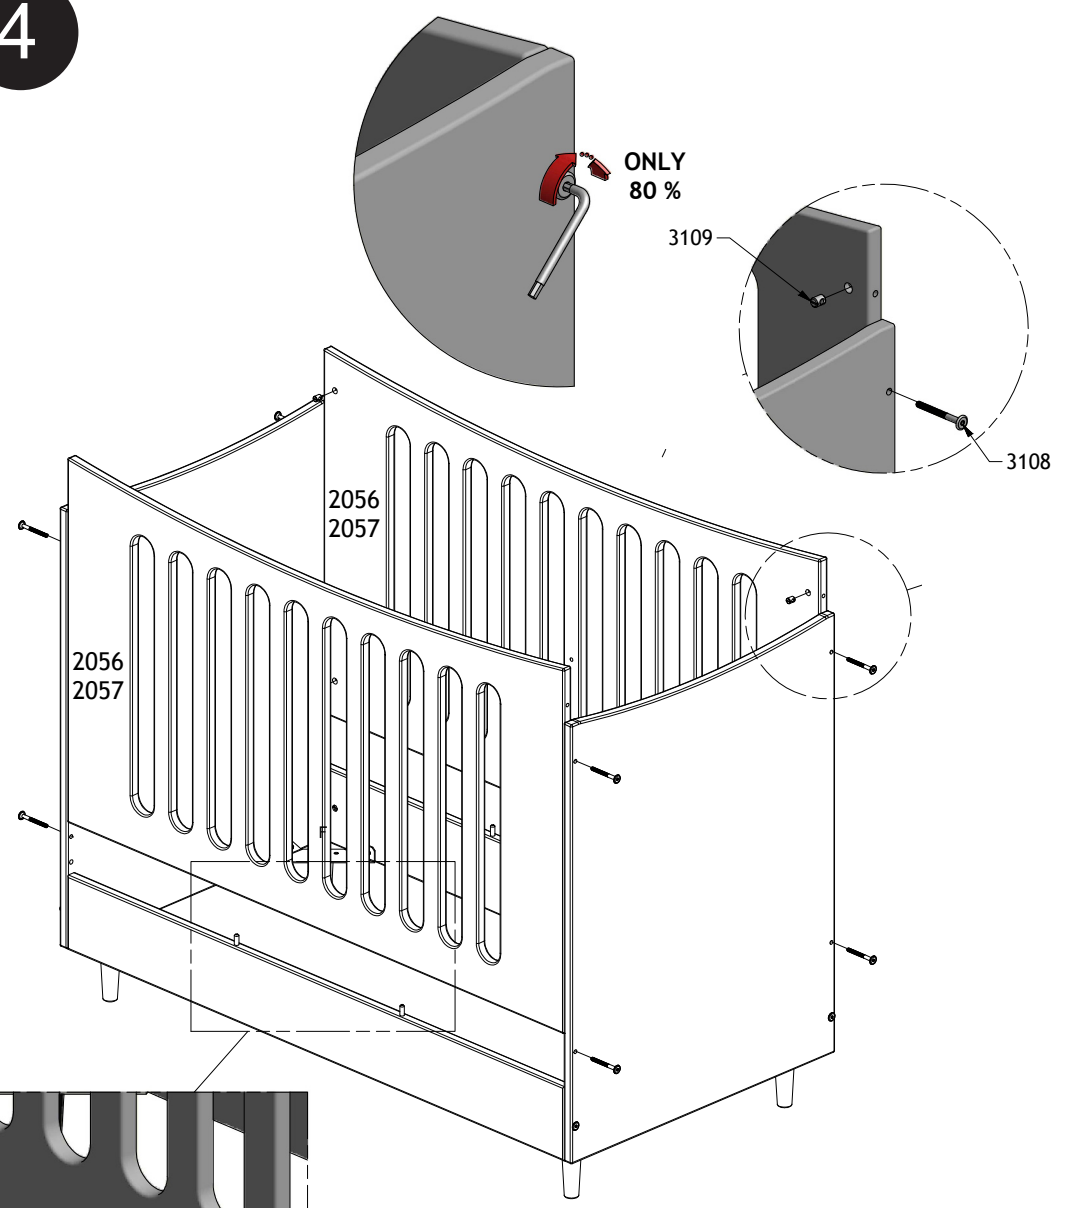

- Baby seng
- Babybett
- Baby bed
- Lit - Bébé

- Nødvendigt værktøj
- Tools required
- Benötigtes Werkzeug
- Outils nécessaires

1

2

3

4

5

3185

Sovehøjde
Sleeping height
Schlafhöhe
Sélection de la hauteur du sommier

2063 / 2067

3156

FULL
100 %