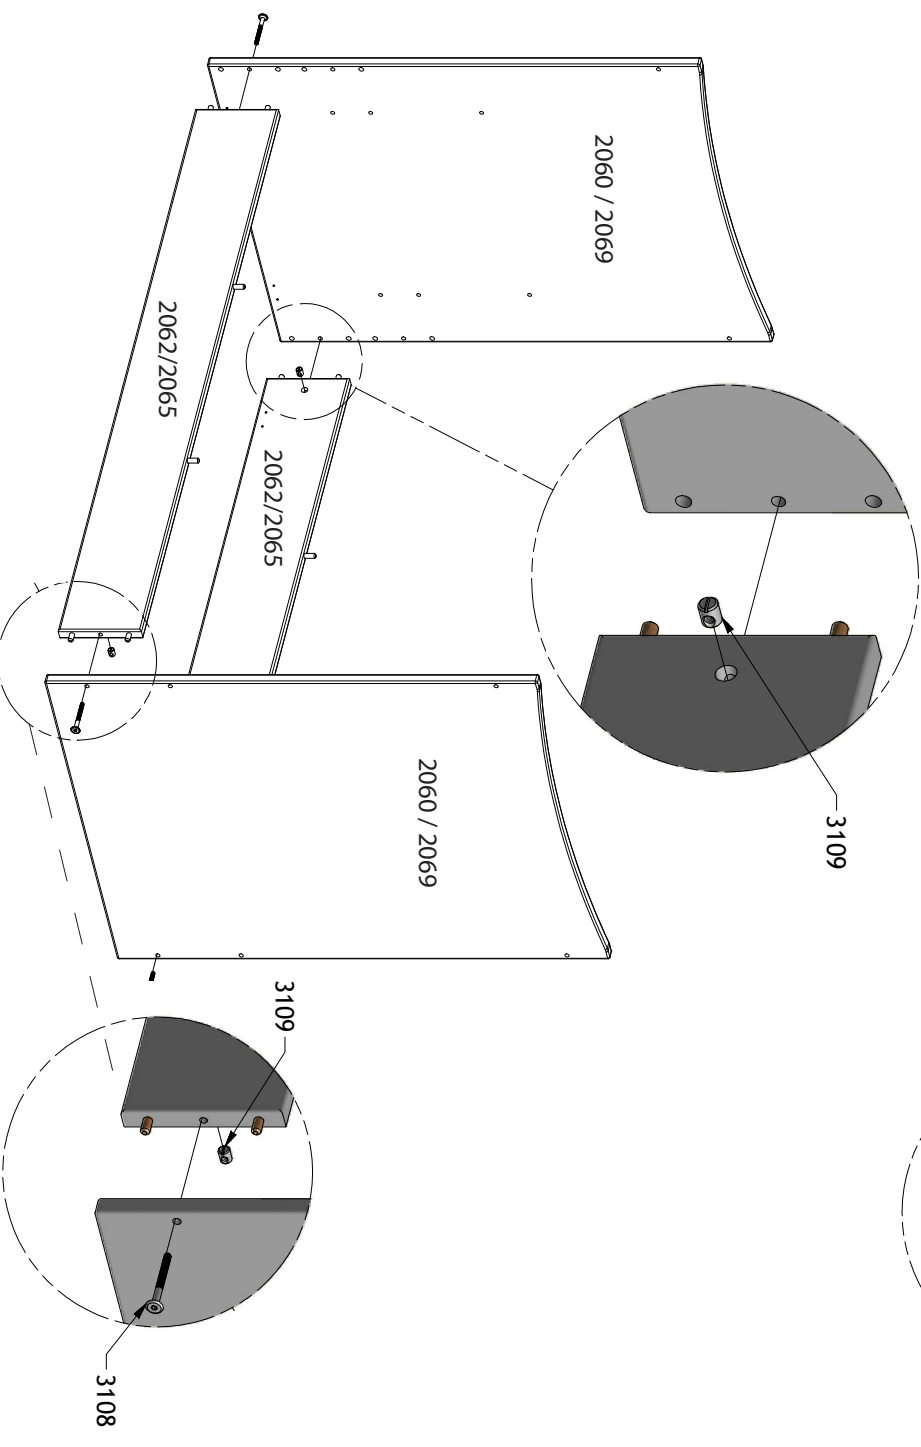

- Baby seng
- Babybett
- Baby bed
- Lit - Bébé

- Nødvendigt værktøj
- Tools required
- Benötigtes Werkzeug
- Outils nécessaires

1

2

3

4

5

3185

Sovehøjde
Sleeping height
Schlafhöhe
Sélection de la hauteur du sommier

2063 / 2067

3156

FULL
100 %