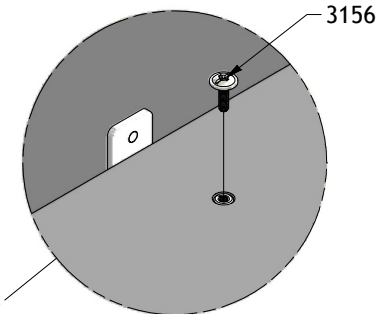

Sovehøjde
Sleeping height
Schlafhöhe
Sélection de la hauteur du sommier

2063 / 2067

3156

FULL
100 %