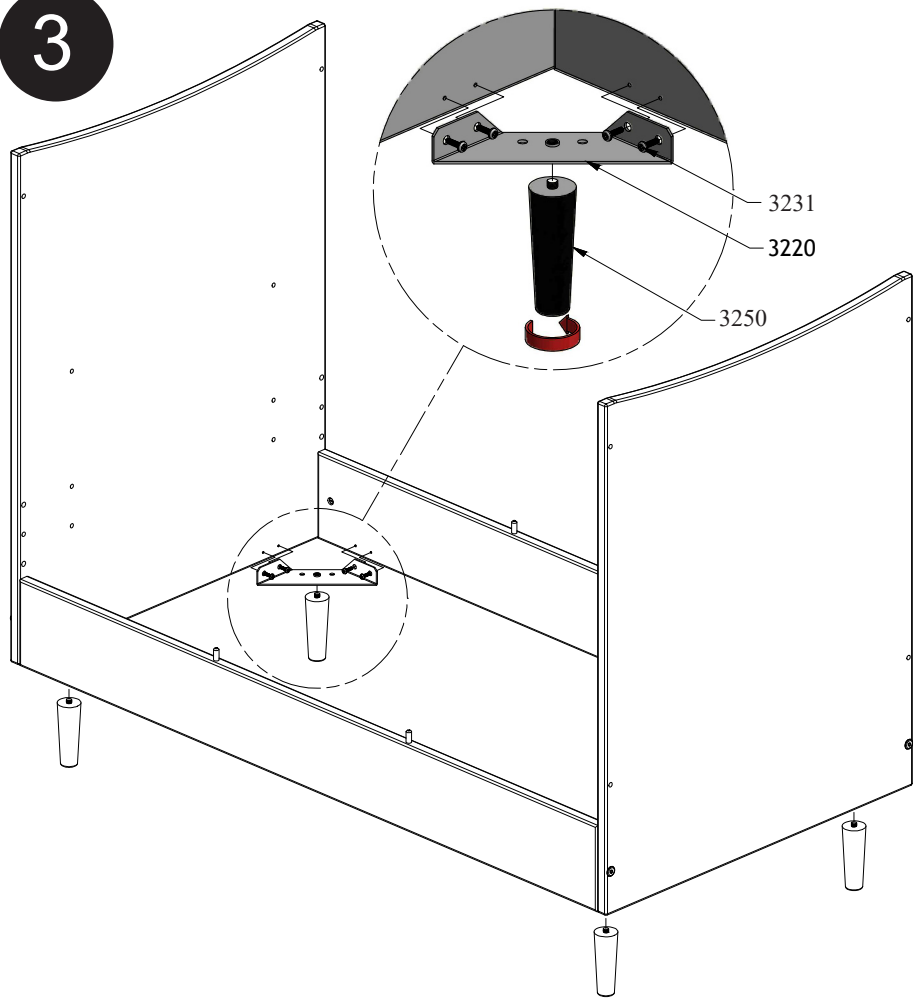

- Baby seng
- Babybett
- Baby bed
- Lit - Bébé

- Nødvendigt værktøj
- Tools required
- Benötigtes Werkzeug
- Outils nécessaires

1

2

3

4

5

3185

Sovehøjde
Sleeping height
Schlafhöhe
Sélection de la hauteur du sommier

2063 / 2067

3156

FULL
100 %