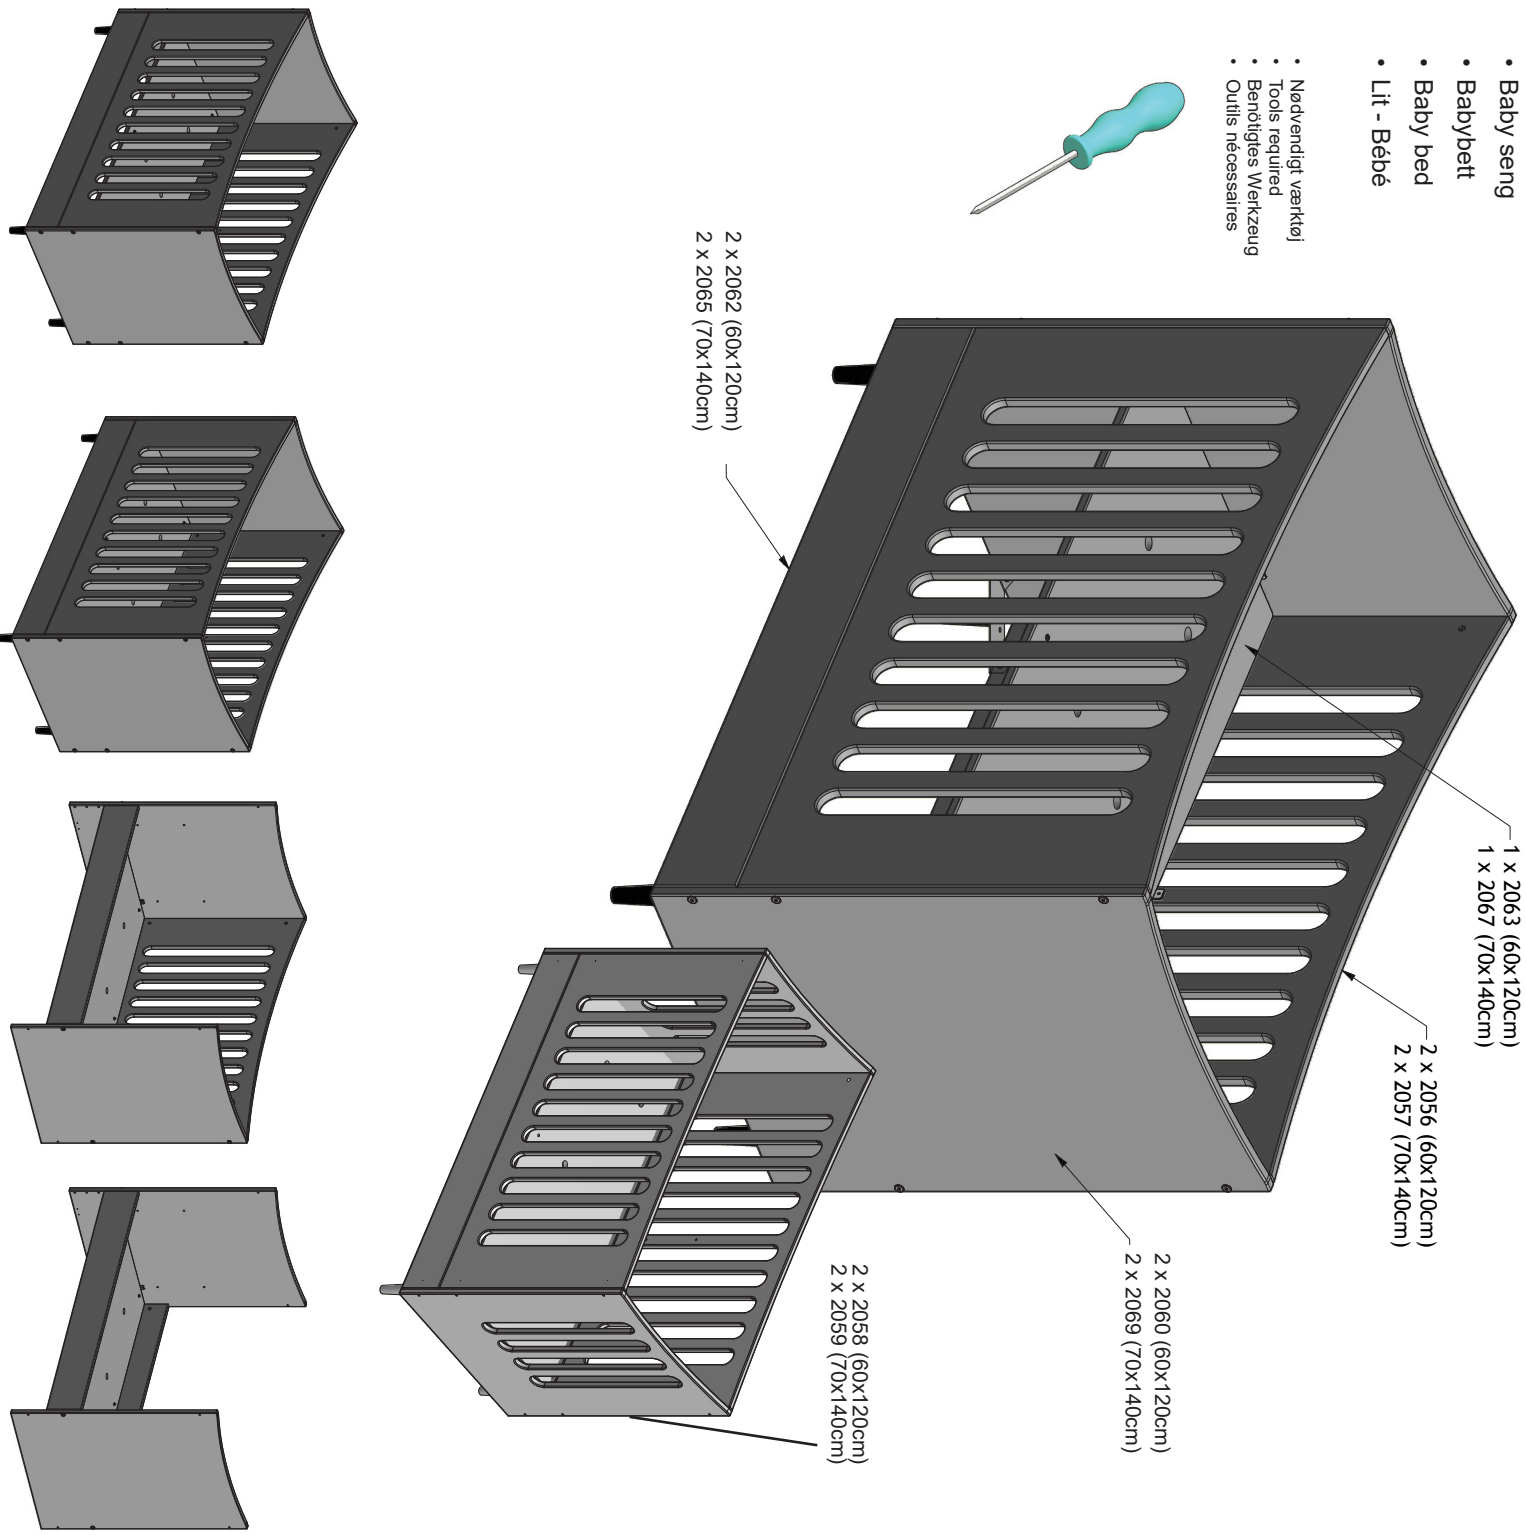

- Baby seng
- Babybett
- Baby bed
- Lit - Bébé

- Nødvendigt værktøj
- Tools required
- Benötigtes Werkzeug
- Outils nécessaires

1

2

3

4

5

3185

Sovehøjde
Sleeping height
Schlafhöhe
Sélection de la hauteur du sommier

2063 / 2067

3156

FULL
100 %