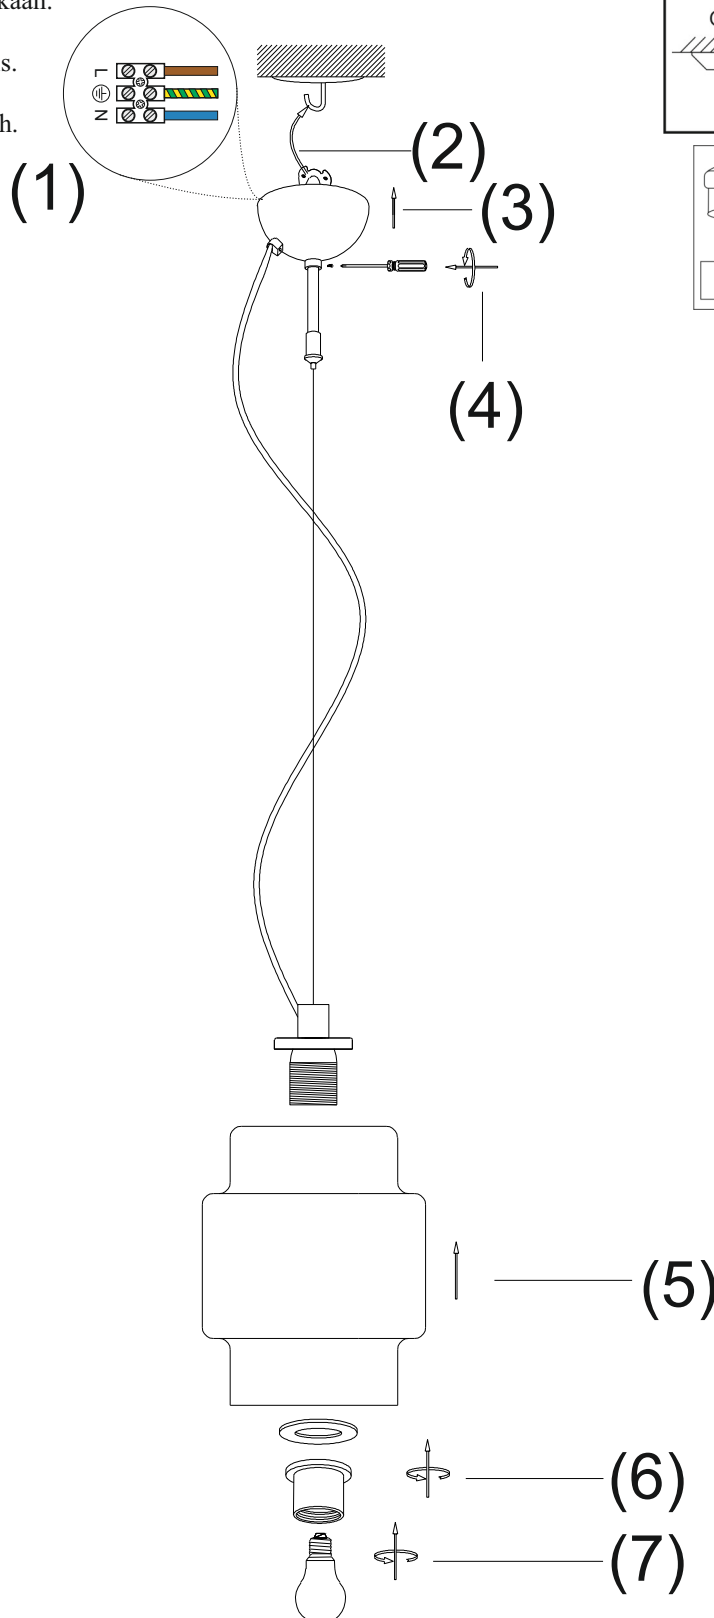

## 4201790 - EBBOT

- S Montera lampan enligt skissen.
- N Monter lampan i henhold til skissen.
- SF Kiinnitä lamppu alla olevan piirroksen mukaan.
- D Montieren Sie die Leuchte laut Skizze.
- F Montez la lampe conformément au croquis.
- I Montare la luce del diagramma.
- EN Assembly the lamp according to the sketch.

1 x E27 Max 25W

byrydens.com