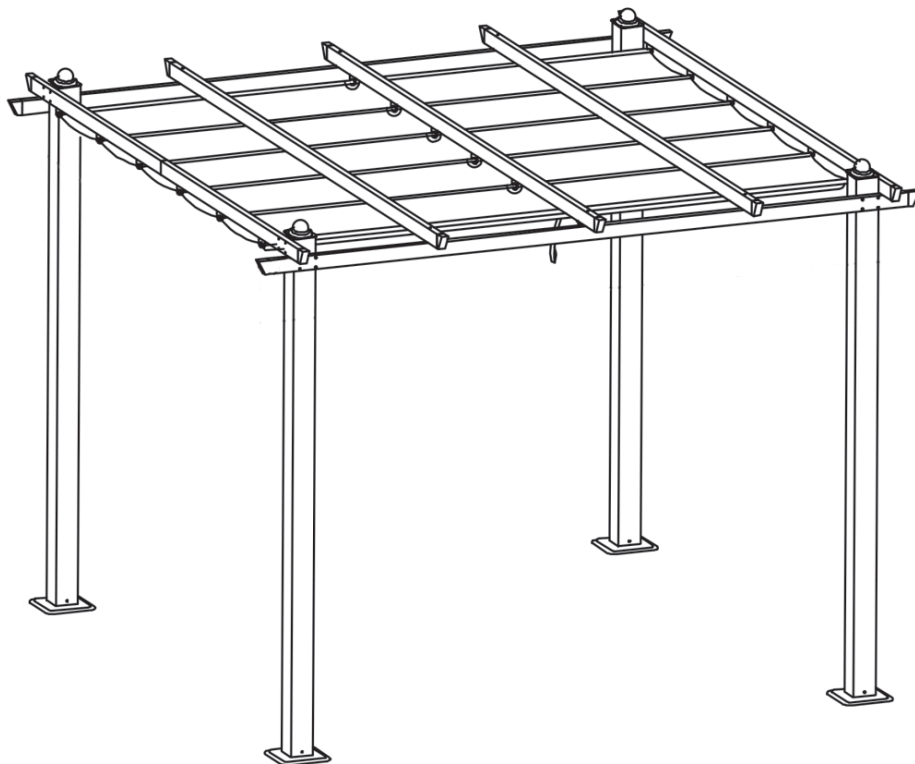

6465097 Skandi pergola 3x3 m musta/beige

6465103 Skandi pergola 3x3 m musta/tummanharmaa

A x02

B x02

C x01

D x01

E x02

F x01

Y x01

x2