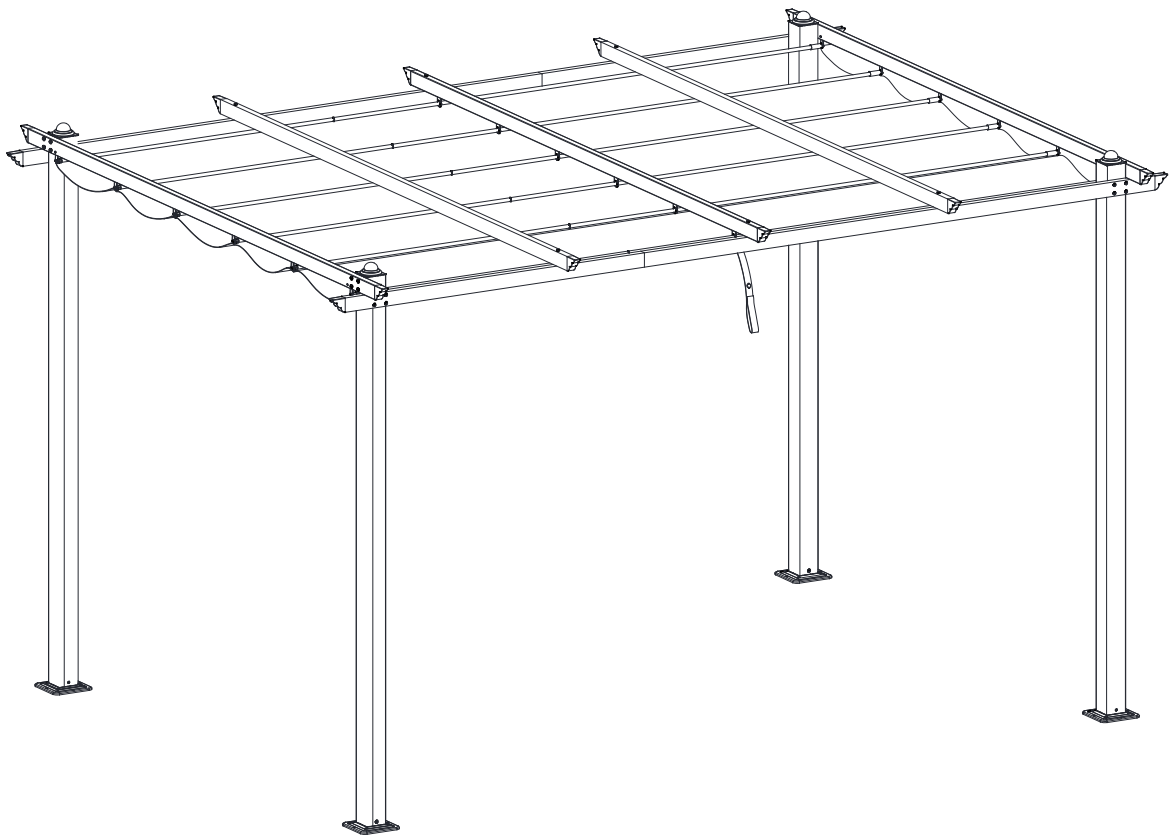

6465110 Skandi pergola 3x4 m musta/beige

6465127 Skandi pergola 3x4 m musta/tummanharmaa

A x02

B x02

C x02

D x01

H x01

E x02