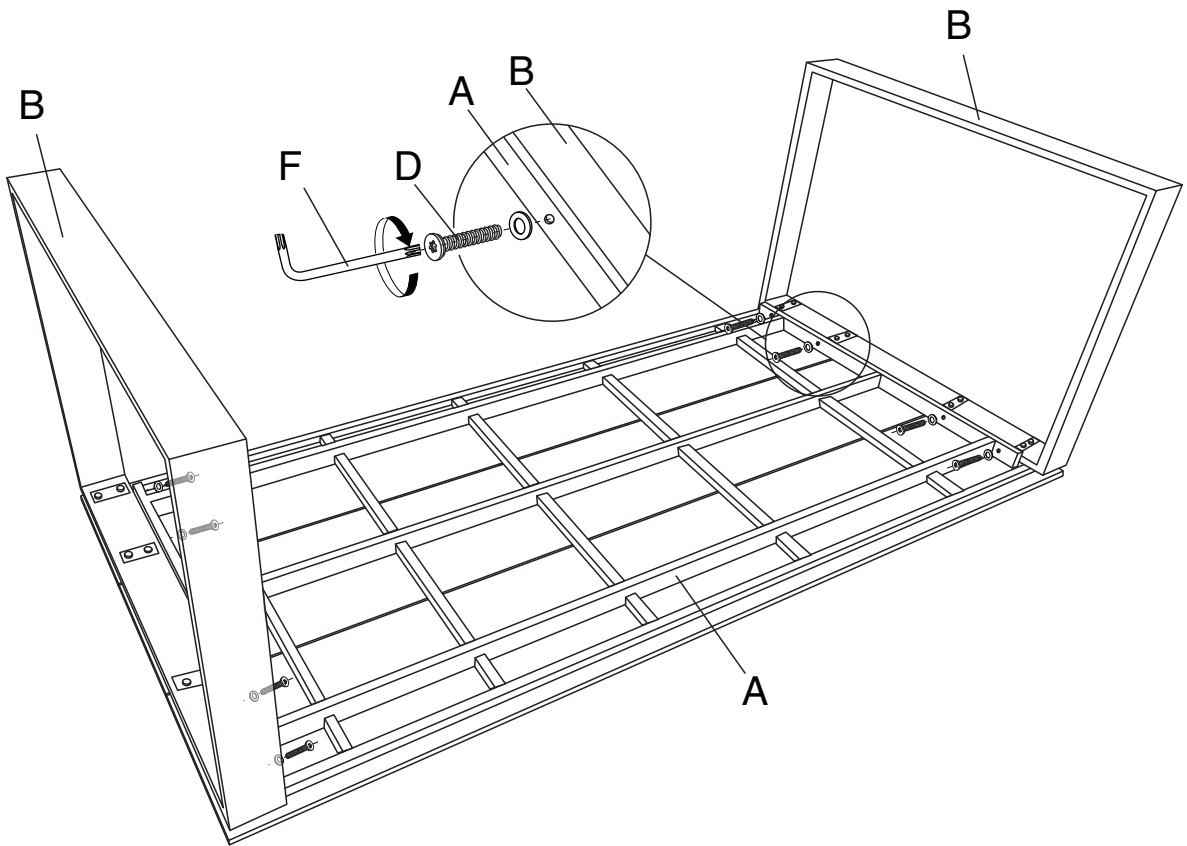

6465219 Trendline aintwood ruokapöytä 210x100 cm musta

6465233 Trendline aintwood ruokapöytä 210x100 cm musta/ruskea

A		1pc	D		8pcs
B		2pcs	E		16pcs
C		8pcs	F		1pc

1

2

3