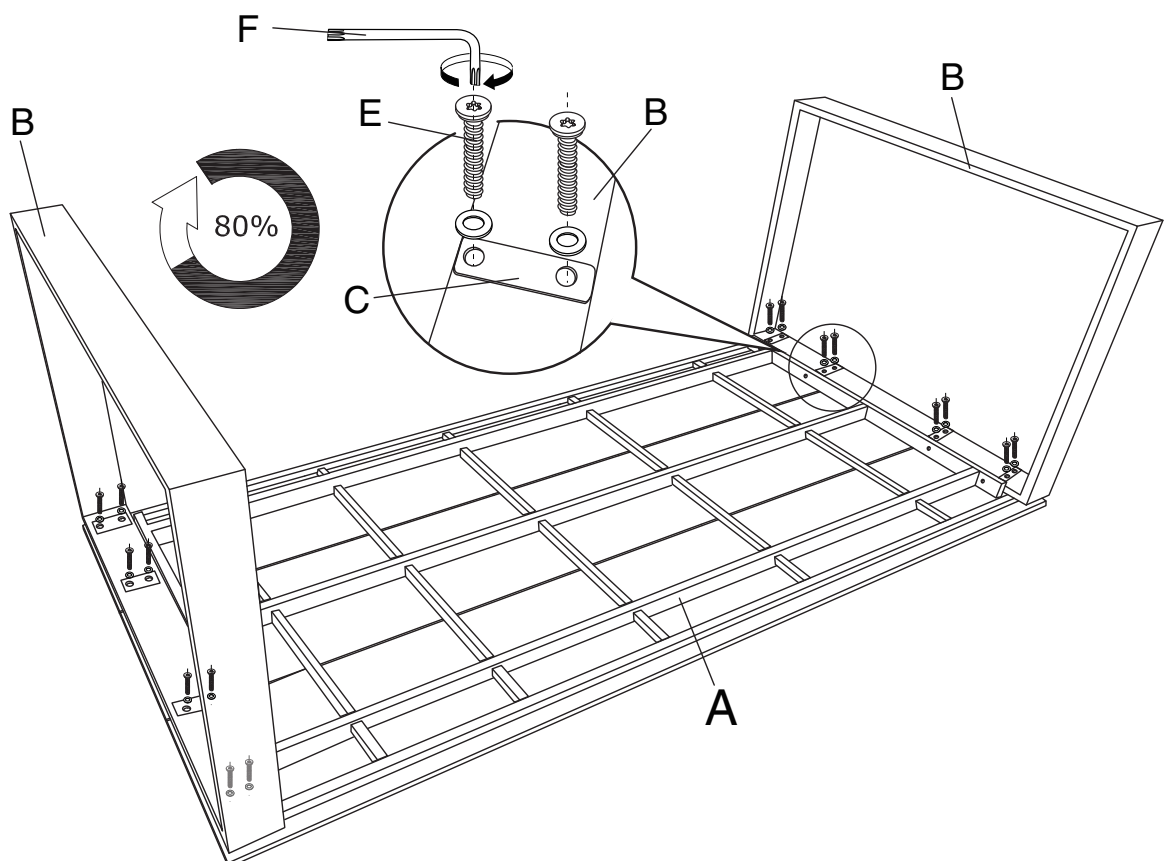

6465219 Trendline aintwood ruokapöytä 210x100 cm musta

6465233 Trendline aintwood ruokapöytä 210x100 cm musta/ruskea

A		1pc	D		8pcs
B		2pcs	E		16pcs
C		8pcs	F		1pc

1

2

3