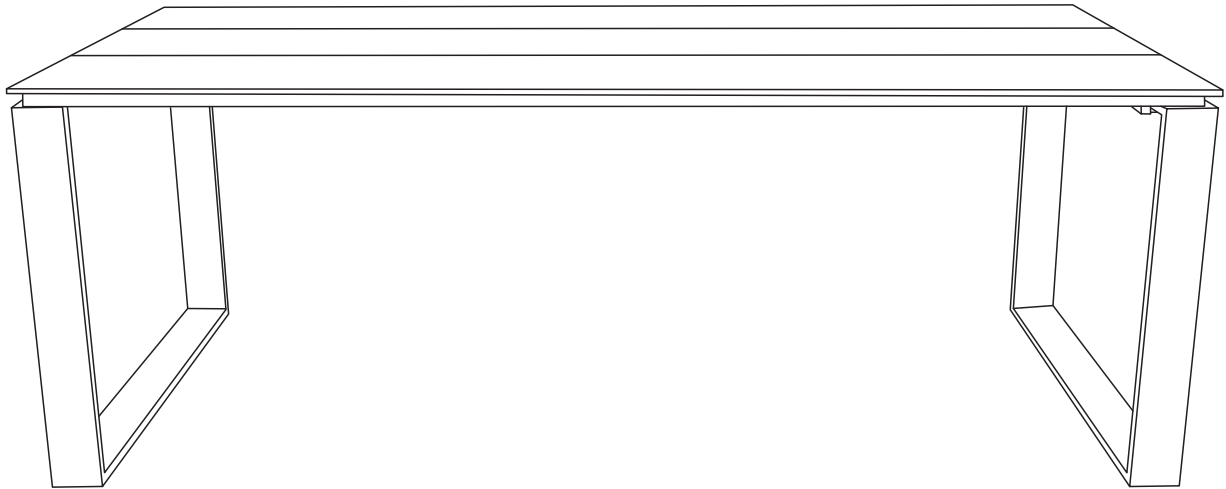

6465219 Trendline aintwood ruokapöytä 210x100 cm musta

6465233 Trendline aintwood ruokapöytä 210x100 cm musta/ruskea

A		1pc	D		8pcs
B		2pcs	E		16pcs
C		8pcs	F		1pc

1

2

3