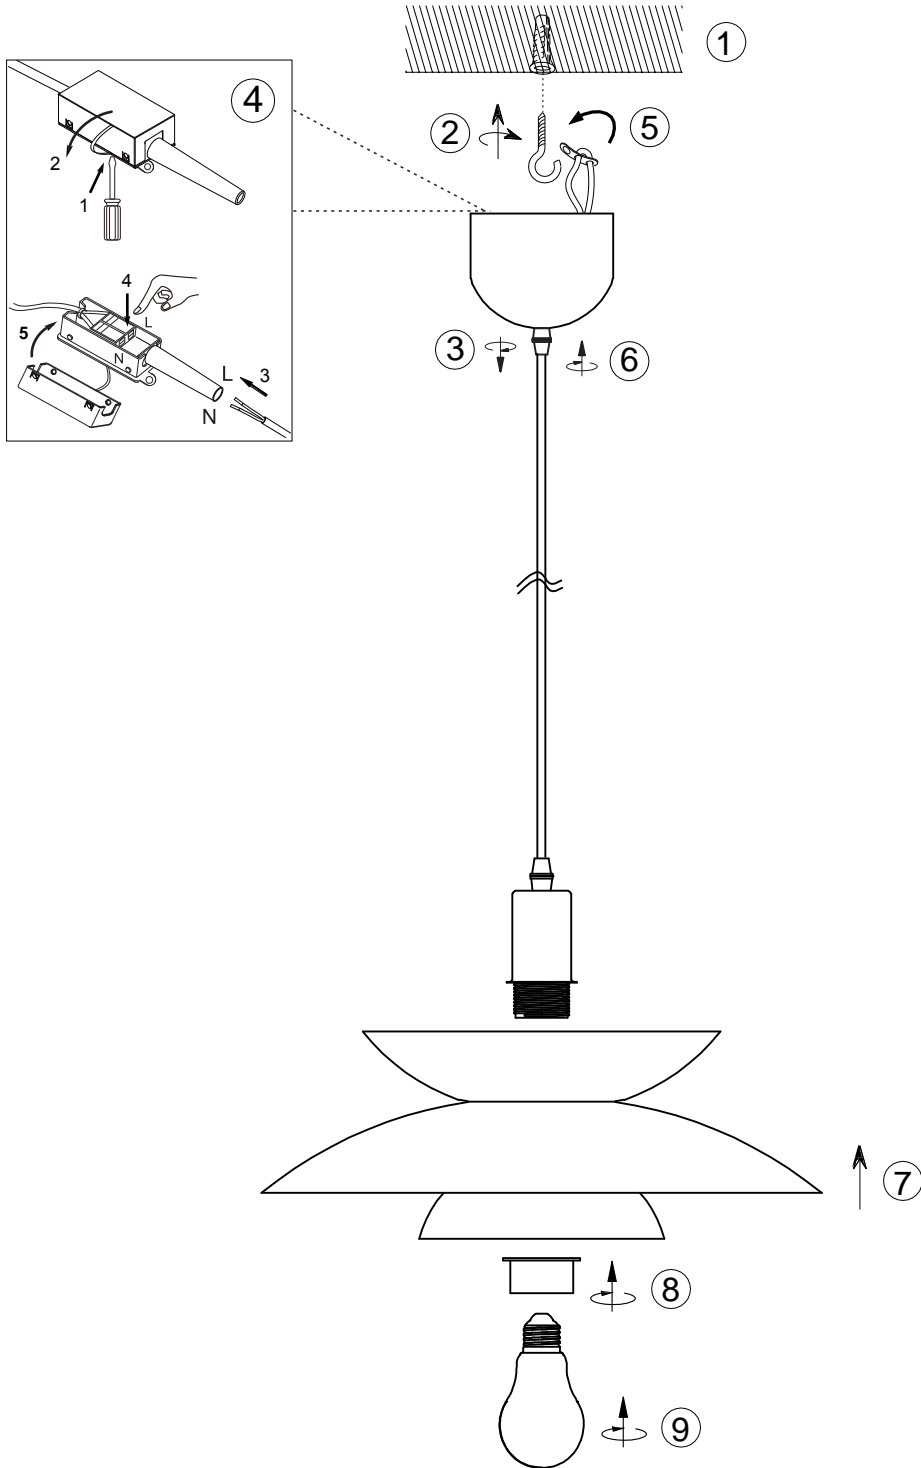

(SR) UPOZORENJE!

Prije početka montaže, pažljivo pročitajte sigurnosne upute!

(UK) ПОПЕРЕДЖЕННЯ!

Перед розбиранням, будь ласка, уважно прочитайте інструкції з техніки безпеки!

230V~ 50Hz, 1 x E27 max.40W

reality-leuchten.de/
R36841932