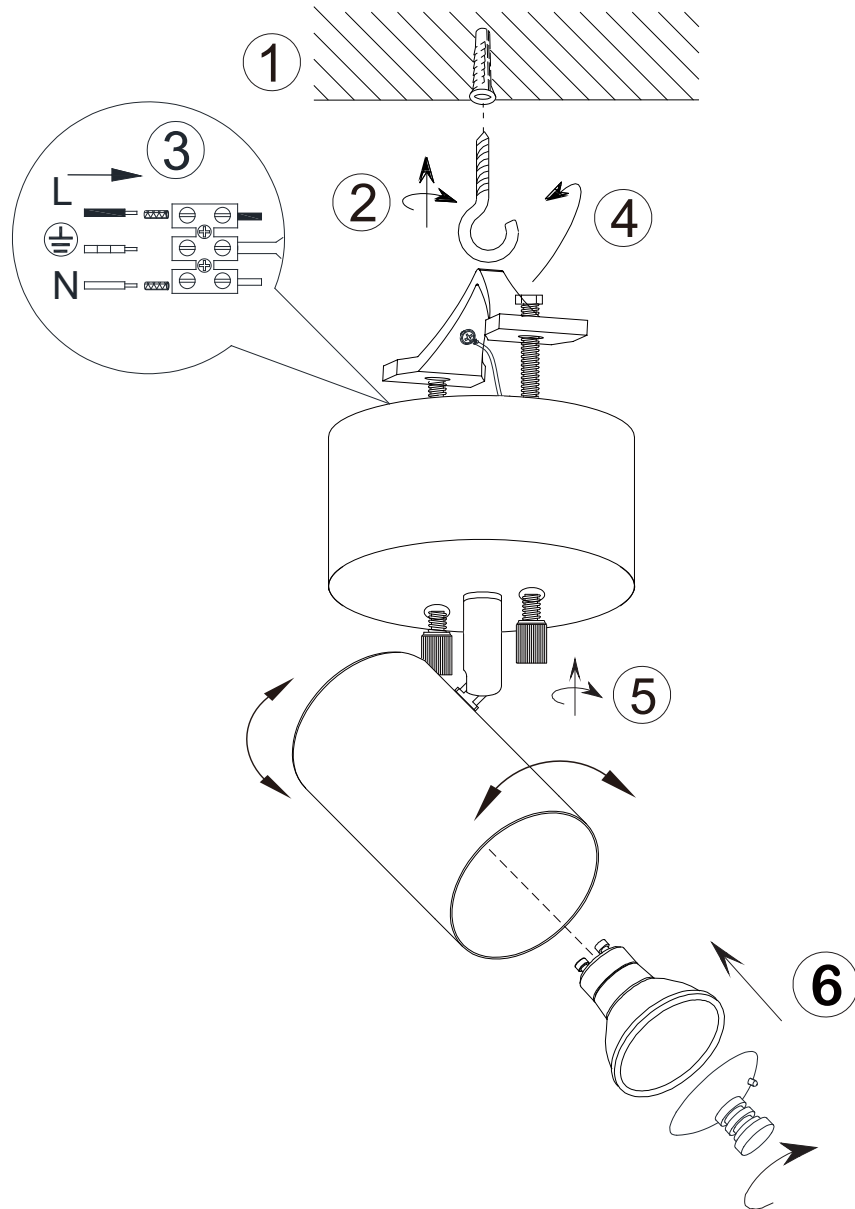

(SR) UPOZORENJE!

Prije početka montaže, pažljivo pročitajte sigurnosne upute!

(UK) ПОПЕРЕДЖЕННЯ!

Перед розбиранням, будь ласка, уважно прочитайте інструкції з техніки безпеки!

230V~ 50Hz 1 x GU10 max.15W