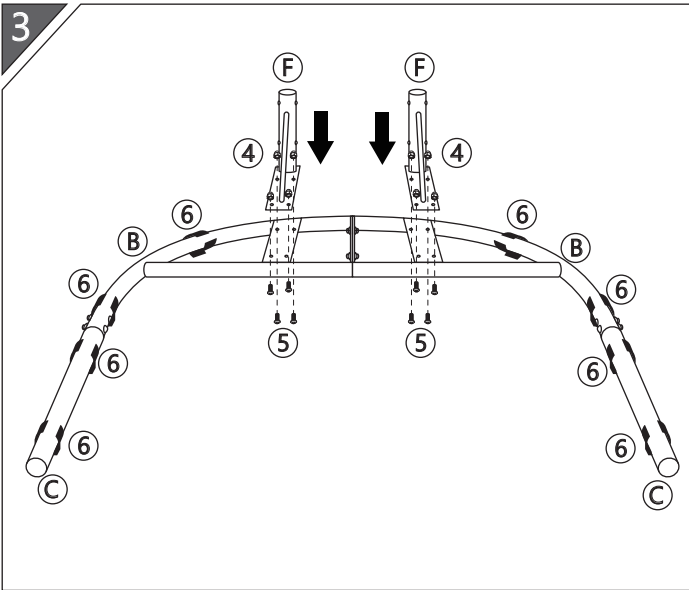

ETP-DLK1031

DOUBLE KD HANGING CHAIR

Parts List

<p>A¹ x1</p>  <p>A² x1</p>	 <p>B x2</p>	 <p>C x2</p>
 <p>D x2</p>	 <p>E x2</p>	 <p>F x2</p>
 <p>G x1</p>	 <p>H x2</p>	 <p>I x1</p>
 <p>1 x8</p>	 <p>2 x8</p>	 <p>3 x1</p>
 <p>4 x10</p>	 <p>5 x10</p>	 <p>6 x8</p>
 <p>7 x8</p>	 <p>8 x4</p>	 <p>9 x2</p>
 <p>10 x2</p>	 <p>11 x2</p>	
 <p>12 x5</p>	 <p>13 x5</p>	

ASSEMBLY INSTRUCTIONS

11

12